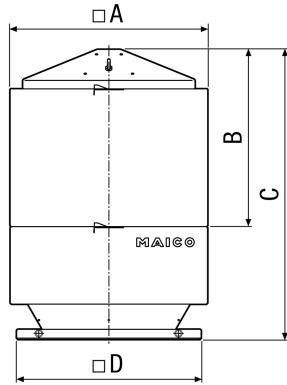

SDA 25

Kurzinformation

Ausblas-Schalldämpfer für Dachventilator ERD 25 und DRD 25

Artikelnummer 0092.0387

Technische Daten

Druckverlust	20 Pa
Einbauort	Dach
Material Gehäuse	Stahlblech, verzinkt
Gewicht	26 kg
Geeignet für Nennweite	250 mm
Umgebungstemperatur	100 °C
Einfügungsdämpfung bei 63 Hz	
Einfügungsdämpfung bei 125 Hz	4 dB
Einfügungsdämpfung bei 250 Hz	2 dB
Einfügungsdämpfung bei 500 Hz	9 dB
Einfügungsdämpfung bei 1 kHz	12 dB
Einfügungsdämpfung bei 2 kHz	12 dB
Einfügungsdämpfung bei 4 kHz	11 dB
Einfügungsdämpfung bei 8 kHz	1 dB
Einfügungsdämpfung Gesamt	9 dB
Einfügungsdämpfung Anmerkung	
Verpackungseinheit	1 Stück
Sortiment	C
GTIN (EAN)	4012799923879

SDA 25

Maßzeichnung [mm]

A	B	C	D
614	546	864	572