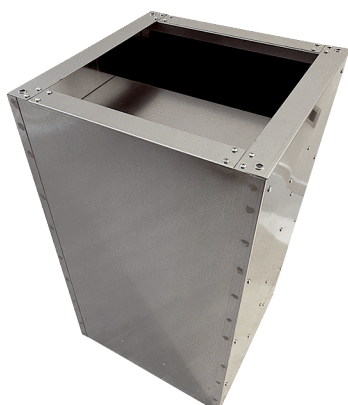

SDVI 63-75

Kurzinformation

Sockelschalldämpfer mit verkürzter Kulisse, für saugseitige Geräuschreduzierung von Dachventilatoren für die Kombination mit Verschlussklappe VKRI, DN 630, 750

Artikelnummer 0073.0039

Technische Daten

Einbauort	Ventilator
Material	Stahlblech, galvanisiert
Farbe	silber
Gewicht	79 kg
Gewicht mit Verpackung	79 kg
Nennweite in mm	630-750
Breite	920 mm
Höhe	1.000 mm
Tiefe	920 mm
Breite mit Verpackung	920 mm
Höhe mit Verpackung	1.000 mm
Tiefe mit Verpackung	920 mm
Einfügungsdämpfung bei 63 Hz	3 dB
Einfügungsdämpfung bei 125 Hz	4 dB
Einfügungsdämpfung bei 250 Hz	5 dB
Einfügungsdämpfung bei 500 Hz	8 dB
Einfügungsdämpfung bei 1 kHz	14 dB
Einfügungsdämpfung bei 2 kHz	9 dB
Einfügungsdämpfung bei 4 kHz	7 dB
Einfügungsdämpfung bei 8 kHz	3 dB
Einfügungsdämpfung Gesamt	
Einfügungsdämpfung Anmerkung	
Verpackungseinheit	1 Stück
Sortiment	C
GTIN (EAN)	4012799730392