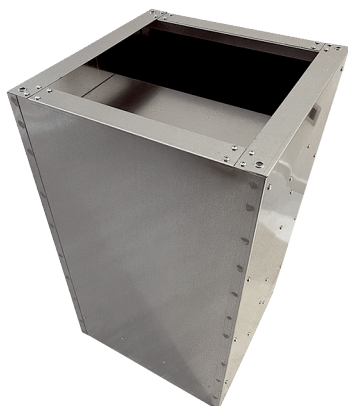

SDVI 80-90

Kurzinformation

Sockelschalldämpfer mit verkürzter Kulisse, für saugseitige Geräuschreduzierung von Dachventilatoren für die Kombination mit Verschlussklappe VKRI, DN 800-900

Artikelnummer 0073.0065

Technische Daten

Einbauort	Ventilator
Material	Stahlblech, galvanisiert
Farbe	silber
Gewicht	89 kg
Gewicht mit Verpackung	89 kg
Nennweite in mm	800-900
Breite	1.080 mm
Höhe	1.000 mm
Tiefe	1.080 mm
Breite mit Verpackung	1.080 mm
Höhe mit Verpackung	1.000 mm
Tiefe mit Verpackung	1.080 mm
Einfügungsdämpfung bei 63 Hz	3 dB
Einfügungsdämpfung bei 125 Hz	4 dB
Einfügungsdämpfung bei 250 Hz	5 dB
Einfügungsdämpfung bei 500 Hz	8 dB
Einfügungsdämpfung bei 1 kHz	14 dB
Einfügungsdämpfung bei 2 kHz	9 dB
Einfügungsdämpfung bei 4 kHz	7 dB
Einfügungsdämpfung bei 8 kHz	3 dB
Einfügungsdämpfung Gesamt	
Einfügungsdämpfung Anmerkung	
Verpackungseinheit	1 Stück
Sortiment	C
GTIN (EAN)	4012799730651