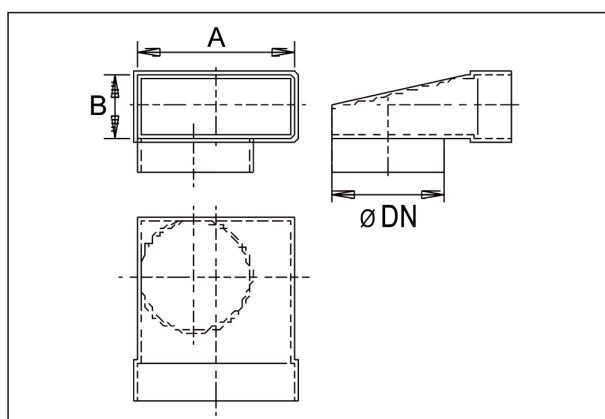

WB90ALN80/200/80

Kurzinformation

90 Grad-Winkelbogen 80/200 auf D=80mm

Artikelnummer

0055.0636

Technische Daten

Material	Stahlblech, sendzimirverzinkt
Gewicht mit Verpackung	0 kg
Breite mit Verpackung	0 mm
Höhe mit Verpackung	0 mm
Tiefe mit Verpackung	0 mm
Verpackungseinheit	1 Stück
Sortiment	K
GTIN (EAN)	4012799556367

Maßzeichnung [mm]

DN	A	B
80	80	200