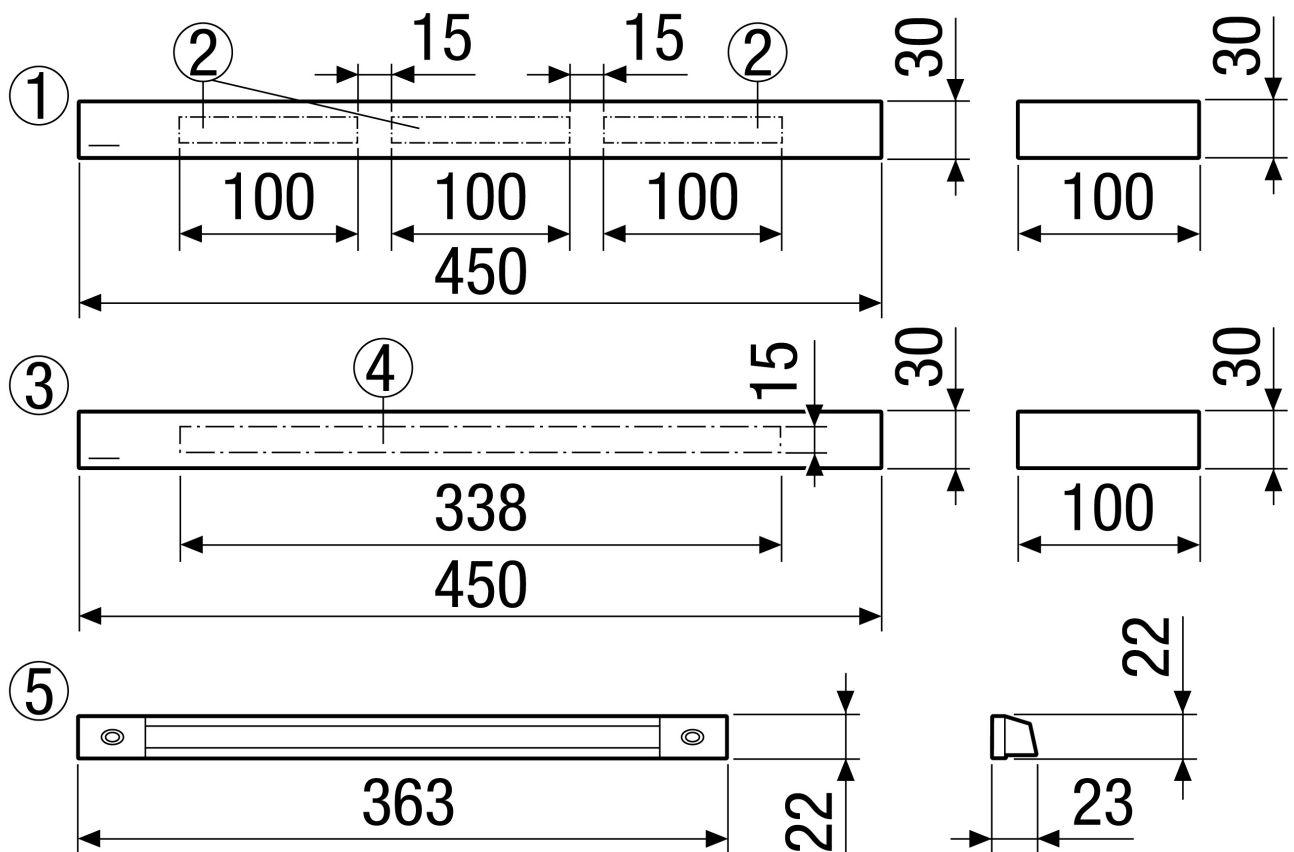

ZE 45 F weiß

Kurzinformation

Schallgedämmtes Zuluftelement für den Fenstereinbau zur dezentralen Wohnungsbelüftung, Klappenart manuell, verkehrsweiß

Artikelnummer 0152.0044

Technische Daten

Lufrichtung	Belüftung
Einbauort	Fenster
Material	Aluminium
Farbe	verkehrsweiß, ähnlich RAL 9016
Gewicht	0,8 kg
Filterart	Staubfilter
Filterklasse	G2
Klappenart	manuell
Breite	450 mm
Höhe	30 mm
Tiefe	100 mm
Umgebungstemperatur	60 °C
Bewertete max. Element-Normschallpegeldifferenz $D_{n,w}$	40 dB
Schalldämmung	ja
Verpackungseinheit	1 Stück
Sortiment	K
GTIN (EAN)	4012799520443

ZE 45 F weiß

Kennlinie Druckverluste

Maßzeichnung [mm]

- ① Innenteil
- ② Schlitzfräsung
- ③ Innenteil
- ④ Schlitzfräsung
- ⑤ Außengitter

ZE 45 F weiß