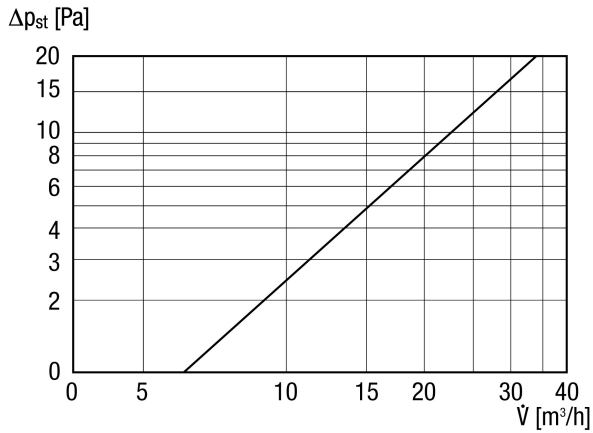

ZE 45 F weiß

Kurzinformation

Schallgedämmtes Zuluftelement für den Fenstereinbau zur dezentralen Wohnungsbelüftung, Klappenart manuell, verkehrsweiß

Artikelnummer 0152.0044

Technische Daten

Lufrichtung	Belüftung
Einbauort	Fenster
Material	Aluminium
Farbe	verkehrsweiß, ähnlich RAL 9016
Gewicht	0,8 kg
Filterart	Staubfilter
Filterklasse	G2
Klappenart	manuell
Breite	450 mm
Höhe	30 mm
Tiefe	100 mm
Umgebungstemperatur	60 °C
Bewertete max. Element-Normschallpegeldifferenz $D_{n,w}$	40 dB
Schalldämmung	ja
Verpackungseinheit	1 Stück
Sortiment	K
GTIN (EAN)	4012799520443

ZE 45 F weiß

Kennlinie Druckverluste

Maßzeichnung [mm]

- ① Innenteil
- ② Schlitzfräsung
- ③ Innenteil
- ④ Schlitzfräsung
- ⑤ Außengitter

ZE 45 F weiß