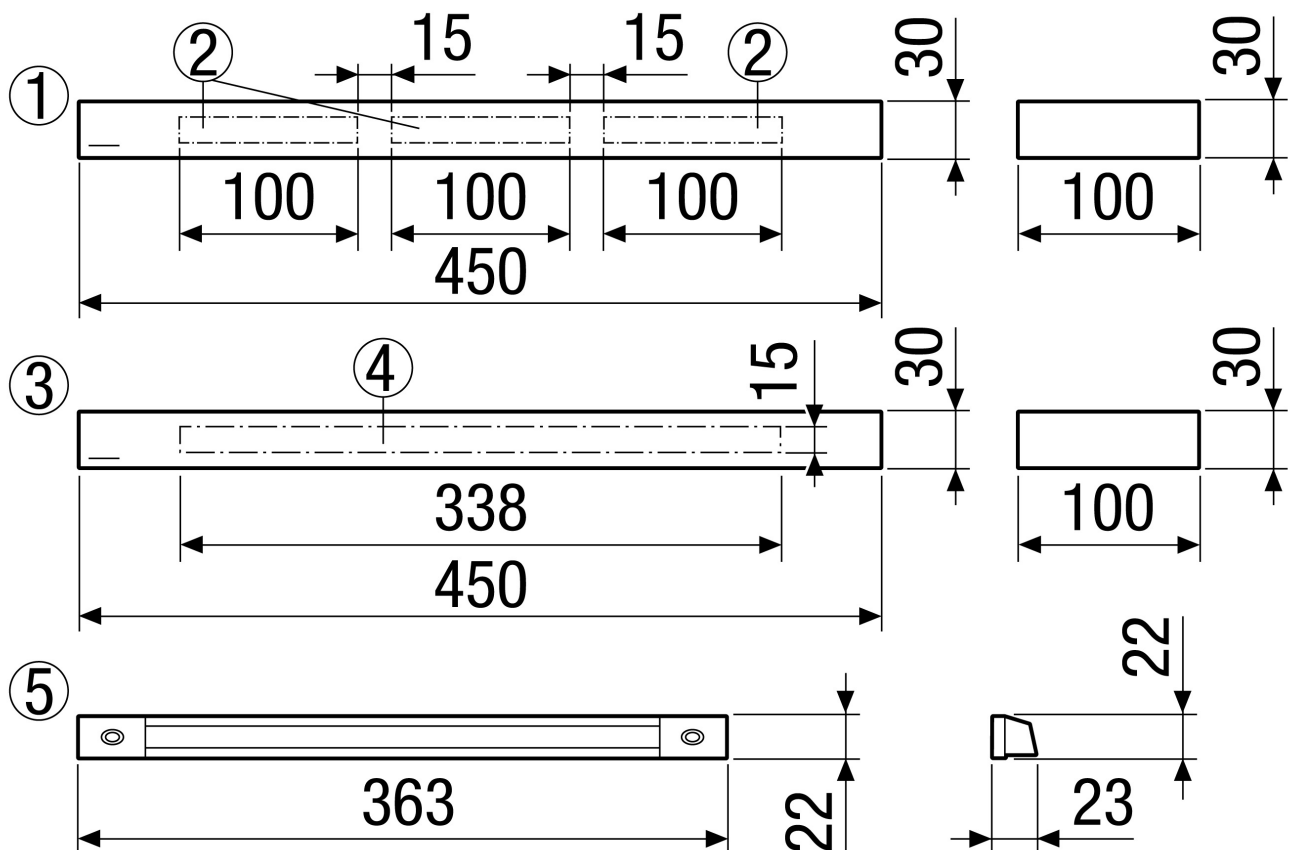

ZE 45 F weiß

Kurzinformation

Schallgedämmtes Zuluftelement für den Fenstereinbau zur dezentralen Wohnungsbelüftung, Klappenart manuell, verkehrsweiß

Artikelnummer 0152.0044

Technische Daten

Luftrichtung	Belüftung
Einbauort	Fenster
Material	Aluminium
Farbe	verkehrsweiß, ähnlich RAL 9016
Gewicht	0,8 kg
Gewicht mit Verpackung	0,83 kg
Filterart	Staubfilter
Filterklasse	G2
Klappenart	manuell
Breite	450 mm
Höhe	30 mm
Tiefe	100 mm
Breite mit Verpackung	485 mm
Höhe mit Verpackung	40 mm
Tiefe mit Verpackung	135 mm
Umgebungstemperatur	60 °C
Bewertete max. Element-Normschallpegeldifferenz $D_{n,w}$	40 dB
Schalldämmung	ja
Verpackungseinheit	1 Stück
Sortiment	K
GTIN (EAN)	4012799520443

ZE 45 F weiß

Kennlinie Druckverluste

Maßzeichnung [mm]

- ① Innenteil
- ② Schlitzfräsung
- ③ Innenteil
- ④ Schlitzfräsung
- ⑤ Außengitter

ZE 45 F weiß