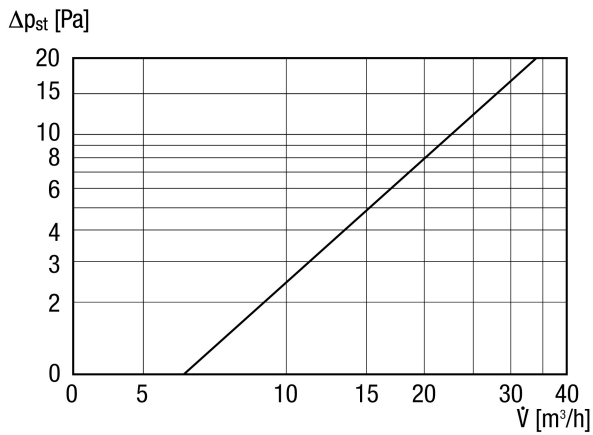

ZE 45 F weiß

Kurzinformation

Schallgedämmtes Zuluftelement für den Fenstereinbau zur dezentralen Wohnungsbelüftung, Klappenart manuell, verkehrsweiß

Artikelnummer 0152.0044

Technische Daten

Luftrichtung	Belüftung
Einbauort	Fenster
Material	Aluminium
Farbe	verkehrsweiß, ähnlich RAL 9016
Gewicht	0,8 kg
Gewicht mit Verpackung	0,83 kg
Filterart	Staubfilter
Filterklasse	G2
Klappenart	manuell
Breite	450 mm
Höhe	30 mm
Tiefe	100 mm
Breite mit Verpackung	485 mm
Höhe mit Verpackung	40 mm
Tiefe mit Verpackung	135 mm
Umgebungstemperatur	60 °C
Bewertete max. Element-Normschallpegeldifferenz $D_{n,w}$	40 dB
Schalldämmung	ja
Verpackungseinheit	1 Stück
Sortiment	K
GTIN (EAN)	4012799520443

ZE 45 F weiß

Kennlinie Druckverluste

Maßzeichnung [mm]

- ① Innenteil
- ② Schlitzfräsung
- ③ Innenteil
- ④ Schlitzfräsung
- ⑤ Außengitter

ZE 45 F weiß