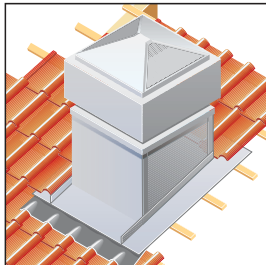

Schrägdachsockel