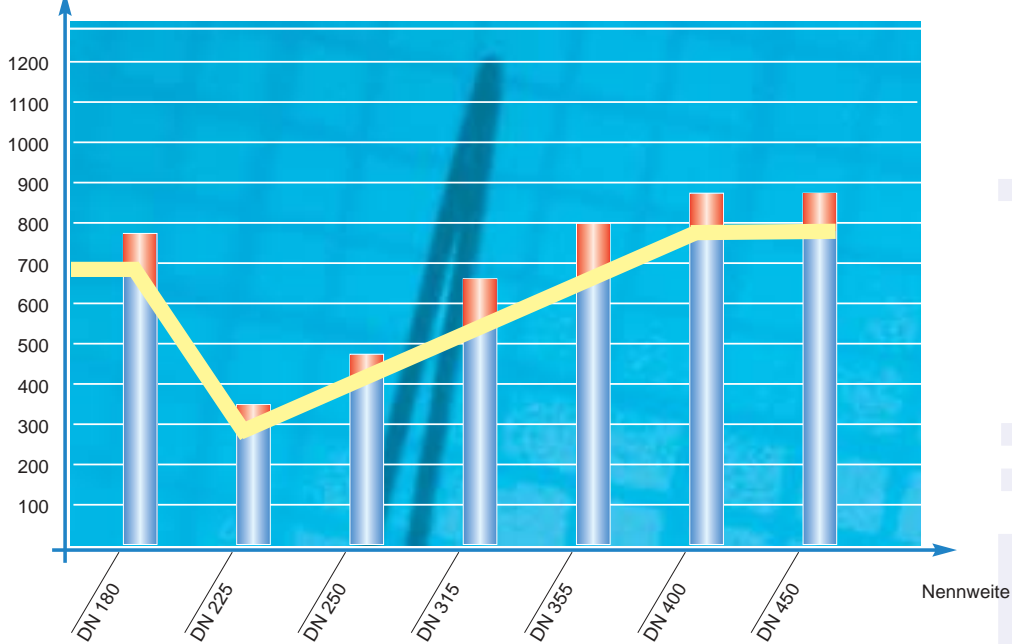

Wenn es um das Druckvermögen geht, befinden sich ERD/DRD-Ventilatoren von MAICO alle an der Spitzenposition, egal um welche Nennweite es sich dabei handelt.

Δ P (Pa) ERD/DRD Ventilatoren, dargestellt in rot, sind führend in allen Klassen.