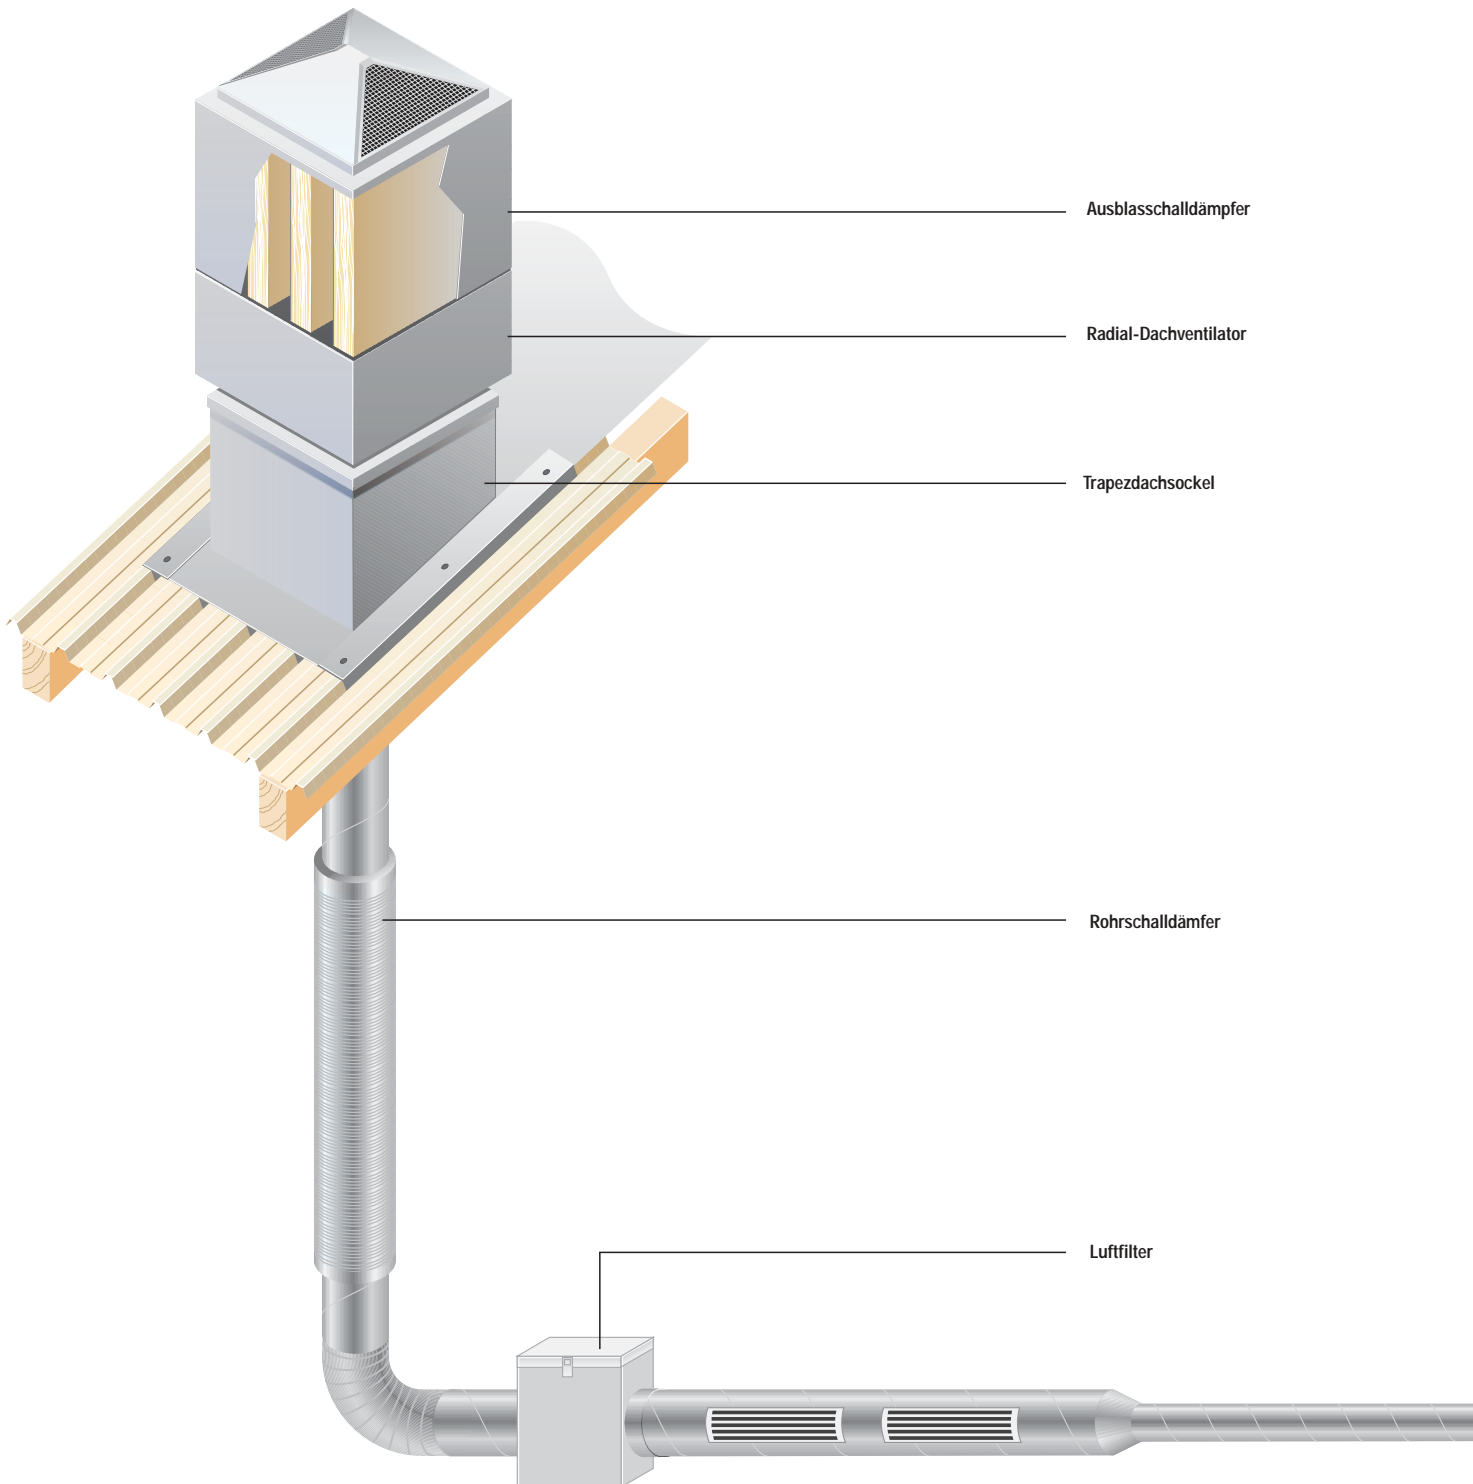

Die integrierte Verschlussklappe

mit perfektem Strömungsverhalten

Optimale
Betriebspunkte
für Nenngrößen
180 – 400
Drehstrom

Das non plus ultra – mit integrierten Verschlussklappen

- Druckverluste treten im Vergleich zu separaten Klappen gar nicht auf
- Betriebspunkt bei Windlast bleibt unverändert, weil die Strömungsrichtung unabhängig von der Klappenstellung ist
- Funktionssicher auch bei Laub und Schnee
- Im Abluftstrom sind die Klappen vor Frost sicher
- Geringerer Montageaufwand und damit Kostenvorteile
- Last but not least:
Am formschönen Design des Ventilators ändert sich auch bei geöffneter Klappe nichts

Verschlussklappe zu

Verschlussklappe offen

Funktionssicher auch bei Schnee

ERD/DRD mit Systemzubehör aus einer Hand

Vorteile bei Planung und Ausführung

Mit einem breiten Zubehör-Programm bietet MAICO für die verschiedensten Anforderungen die passende Lösung. Das spe-

ziell auf Dachventilatoren zuge-schnittene Systemzubehör ist maßgeschneidert für den praxis-gerechten Einsatz.

Bei den Steuerungskomponenten hat MAICO eine ebenso breite Auswahl. Diese reichen von der einfachen Regelung mit Schalter

über Temperaturregler bis hin zur Steuerung über Luftqualitäts-regler.

Das Zubehör-Programm im Überblick

Von Dachsockel bis Schalldämpfer

Optimale
Betriebspunkte
für Nenngrößen
350 – 450
Drehstrom

Trapezdachsockel