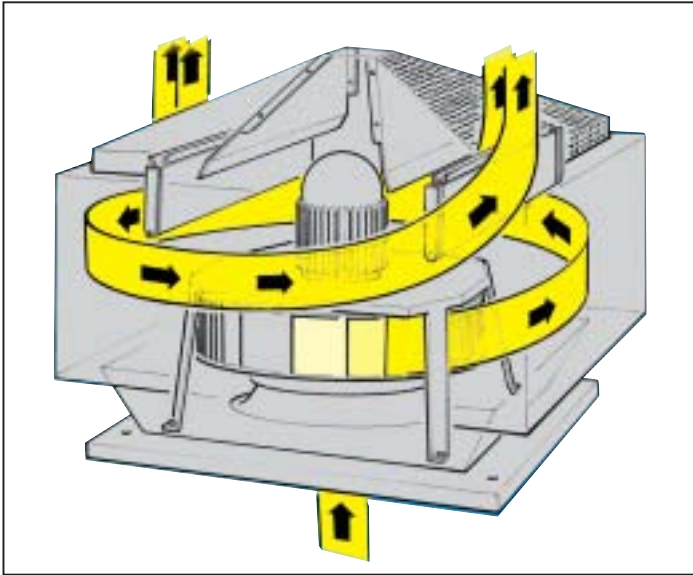

Dachventilatoren von MAICO
verrichten leise und zuverlässig
ihre Arbeit. In der Prozesslüftung
genauso wie beim Einsatz als
raumluftechnische Anlage.

Einsatzbereiche

- Industrie- und Montagehallen
- Arbeits- und Produktions-
stätten
- Gewerbe-, Büro- und
Verkaufsräume
- Arbeitsplatz- und Maschinen-
absaugung
- Labore, Galvanikbetriebe

Die integrierte Verschlussklappe

mit perfektem Strömungsverhalten

Optimale
Betriebspunkte
für Nenngrößen
180 – 400
Drehstrom

Das non plus ultra – mit integrierten Verschlussklappen

- Druckverluste treten im Vergleich zu separaten Klappen gar nicht auf
- Betriebspunkt bei Windlast bleibt unverändert, weil die Strömungsrichtung unabhängig von der Klappenstellung ist
- Funktionssicher auch bei Laub und Schnee
- Im Abluftstrom sind die Klappen vor Frost sicher
- Geringerer Montageaufwand und damit Kostenvorteile
- Last but not least:
Am formschönen Design des Ventilators ändert sich auch bei geöffneter Klappe nichts