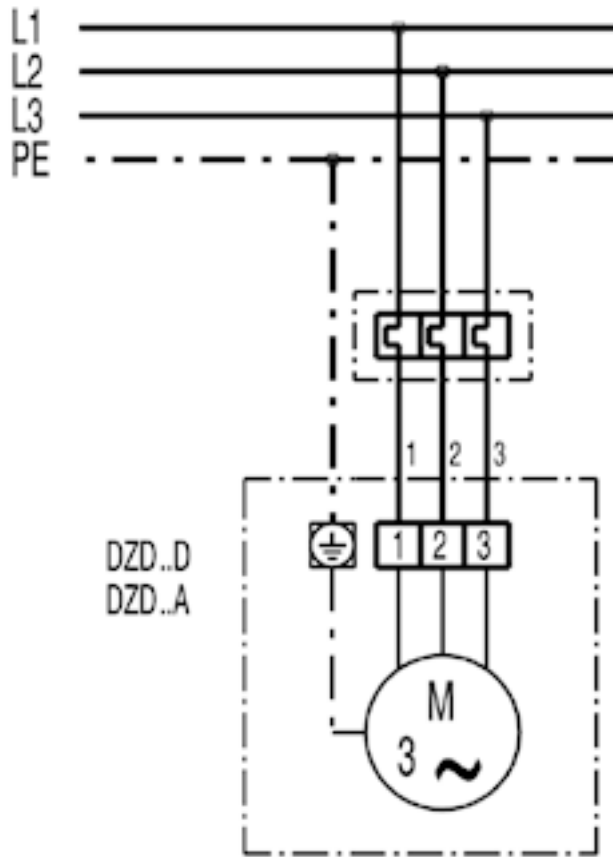

DZD50-4A

DZD

**DZD...D mit Verschlussklappe VE, RKP und Stellmotor MS 8, MS 8 P**

\* Endschalter nur bei MS 8 P  
S Steuerstromkreis