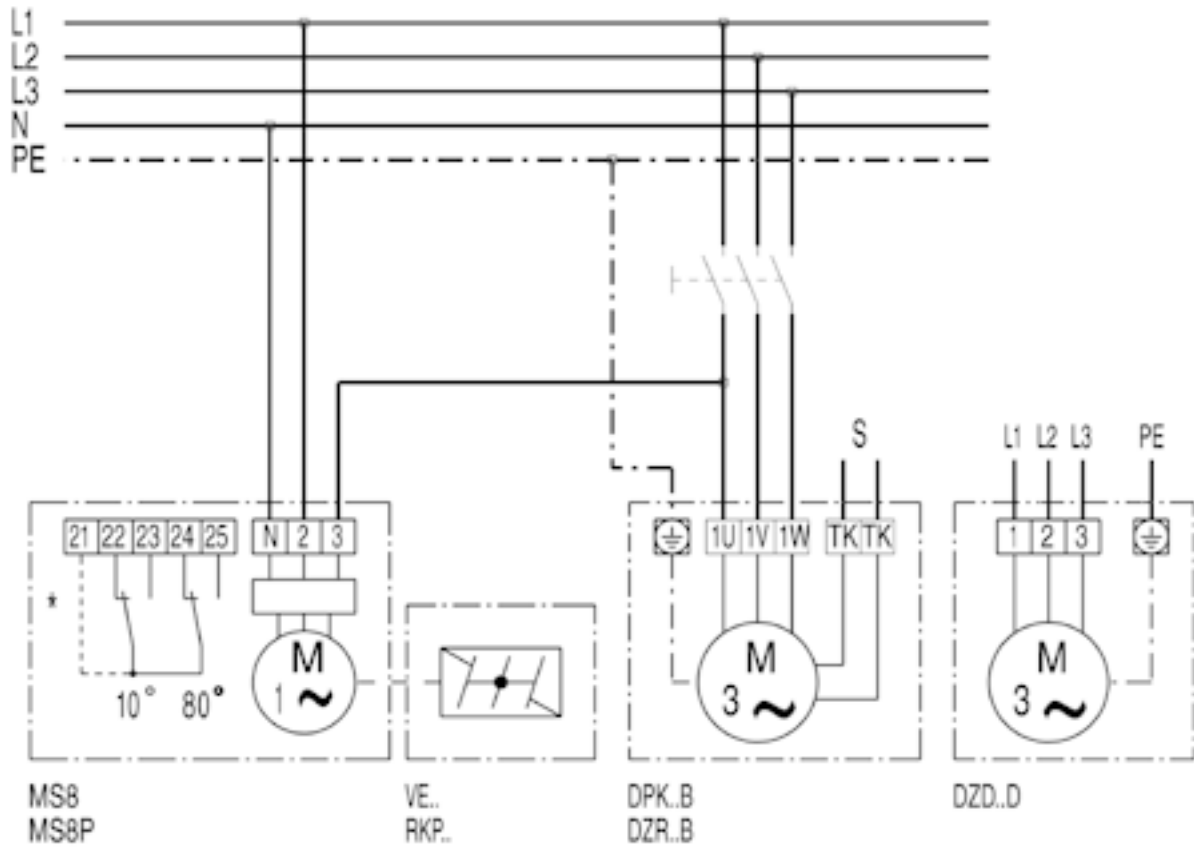

DZD50-4A

DZD

**DZD...D mit Verschlussklappe VE, RKP und Stellmotor MS 8, MS 8 P**

\* Endschalter nur bei MS 8 P  
S Steuerstromkreis