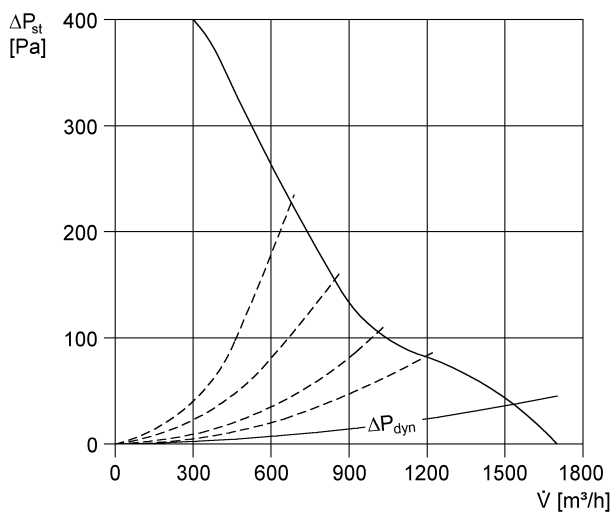

## Technical data

Air flow volume	1.700 m <sup>3</sup> /h
Rotating speed	2.835 1/min
Nominal output	200 W
I <sub>nom</sub>	0,36 A
I <sub>max</sub>	0,36 A
Weight	17,6
I <sub>A</sub> /I <sub>N</sub>	4,9
Certified as explosion proof	84/3885
Packing unit	1 piece
Range	C
GTIN (EAN)	4012799877615

## Sound power level in octave range

	63 Hz	125 Hz	250 Hz	500 Hz	1 kHz	2 kHz	4 kHz	8 kHz	Total
L <sub>WA5, high</sub> (dB(A))	-	-	-	-	-	-	-	-	87

L<sub>WA5</sub>= free inlet sound power level in dB.

## Characteristic curve