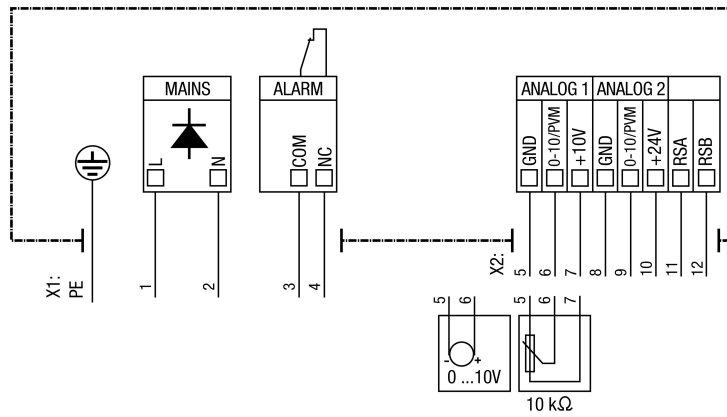

# WIRING DIAGRAM

## DPK 31 EC

- X1 mains cable
- X2 control cable
- 5 brown
- 6 black
- 7 yellow
- 8 blue
- 9 green
- 10 violet
- 11 red
- 12 orange