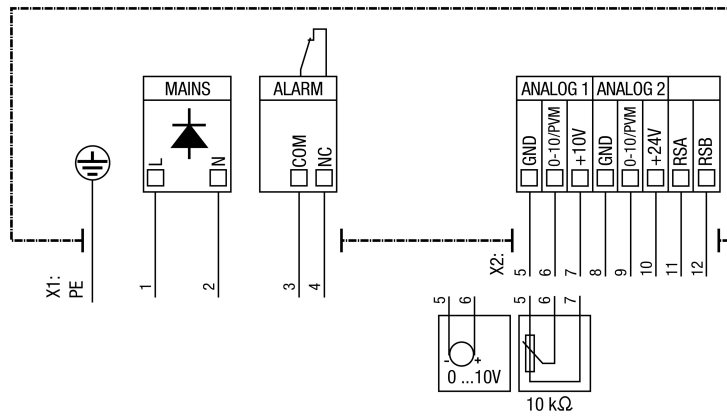

WIRING DIAGRAM

DSK 22 EC

- X1 mains cable
- X2 control cable
- 5 brown
- 6 black
- 7 yellow
- 8 blue
- 9 green
- 10 violet
- 11 red
- 12 orange