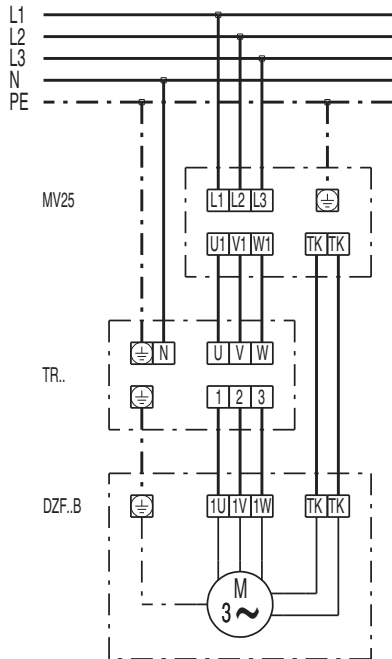

WIRING DIAGRAM

DZF 45/4 B

DZQ/DZS/DZF..B standard (right-hand operation, 1 speed)

SC - Protection contact
TK - Thermal contact

DZQ/DZS/DZF..B standard (left-hand operation, 1 speed)

SC - Protection contact
TK - Thermal contact

WIRING DIAGRAM

DZF 45/4 B

WIRING DIAGRAM

DZF 45/4 B

WIRING DIAGRAM

DZF 45/4 B

WIRING DIAGRAM

DZF 45/4 B