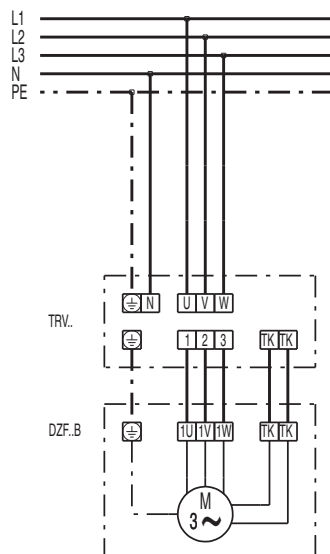

WIRING DIAGRAM

DZF 45/4 B

DZQ/DZS/DZF..B standard (right-hand operation, 1 speed)

SC - Protection contact
TK - Thermal contact

DZQ/DZS/DZF..B standard (left-hand operation, 1 speed)

SC - Protection contact
TK - Thermal contact

WIRING DIAGRAM

DZF 45/4 B

WIRING DIAGRAM

DZF 45/4 B

WIRING DIAGRAM

DZF 45/4 B

WIRING DIAGRAM

DZF 45/4 B