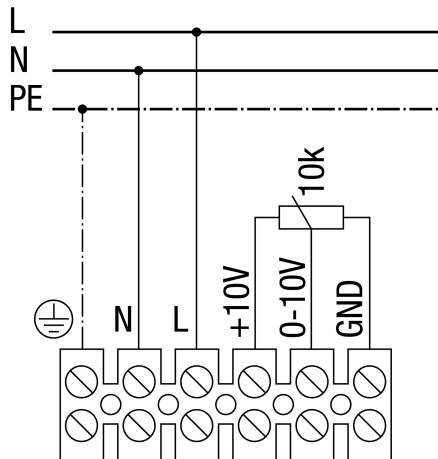

# WIRING DIAGRAM

## EHD 16/2 EC

Speed adjustable via potentiometer