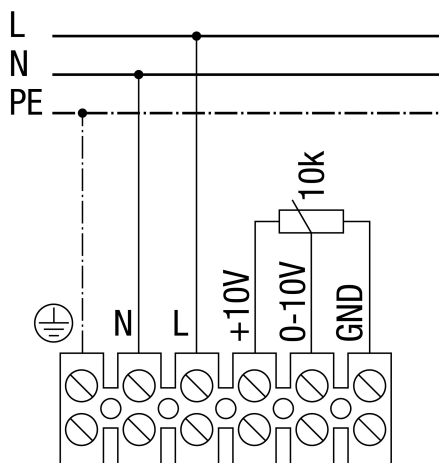

WIRING DIAGRAM

EHD 20/2 EC

Adjustable speed

WIRING DIAGRAM

EHD 20/2 EC

Speed adjustable via potentiometer

WIRING DIAGRAM

EHD 20/2 EC

Maximum speed