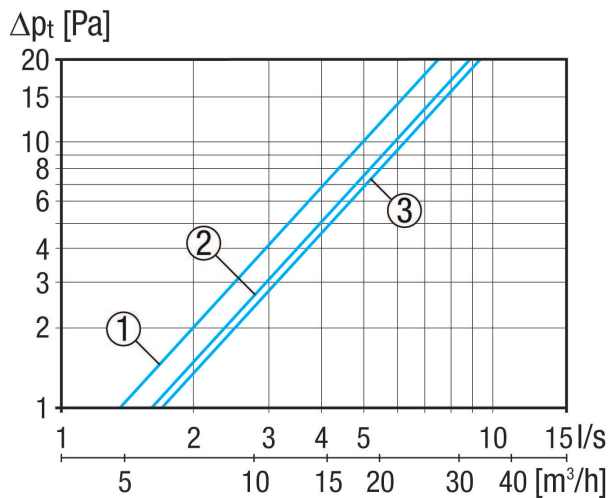

AL-dB 450-ISTS-G

Courbe caractéristique

- ① AL-dB 800-I/AL-dB 800-I-G avec filtre standard
- ② AL-dB 450-ISTS/AL-dB 450-ISTS-G avec filtre standard et protection anti-tempête
- ③ AL-dB 450-IS/AL-dB 450-IS-G avec filtre standard

Dessin coté [mm]