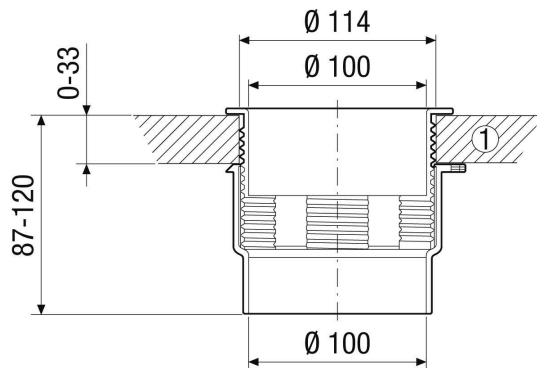

DWD 10

Description rapide

Passage de plafond/mur pour un montage facile des soupapes à disque dans les faux plafonds, mais également pour une utilisation universelle, DN 100

Référence 0059.0045

Caractéristiques techniques

Lieu de montage	Mur / plafond
Matériau	Matière plastique
Couleur	blanc
Poids	0,18 kg
Poids avec emballage	0,2 kg
Convient pour une largeur nominale de	100 mm
Largeur	150 mm
Hauteur	87 mm
Profondeur	150 mm
Largeur avec emballage	155 mm
Hauteur avec emballage	95 mm
Profondeur avec emballage	155 mm
Unité de conditionnement	1 pièce
Gamme	C
GTIN (EAN)	4012799590453

DWD 10

Dessin coté [mm]

① plafond