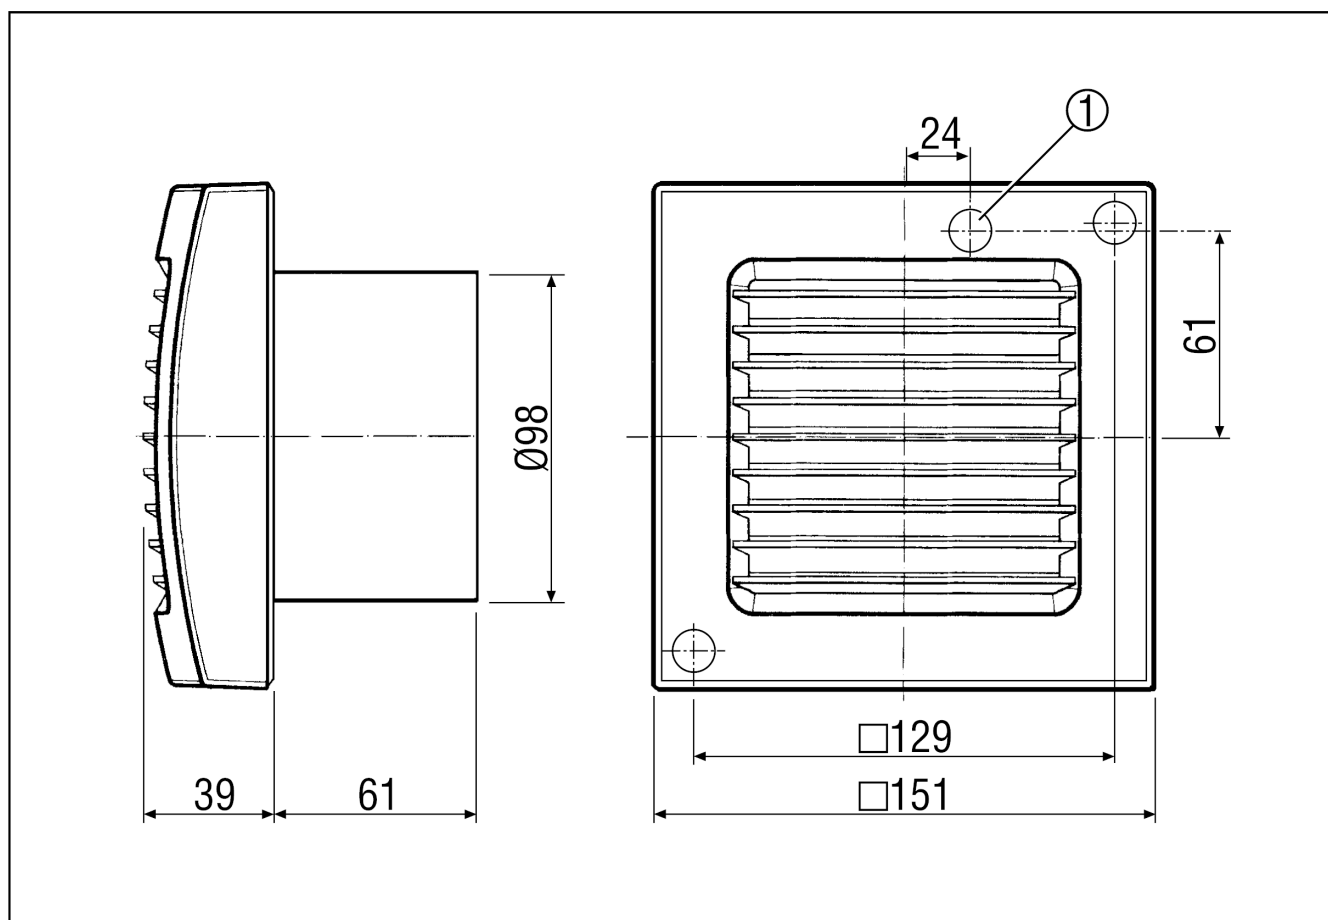

Caractéristiques techniques

Modèle	Version standard
Débit d'air	90 m ³ /h
Vitesse de rotation	2.650 1/min
Vitesse variable	✓
Type de tension	Courant alternatif
Tension de service	230 V
Fréquence secteur	50 Hz / 60 Hz
Consommation	13 W
I _{Max}	0,1 A
Type de protection	IP 45
Câble d'alimentation secteur	3 x 1,5 mm ²
Lieu de montage	Mur
Mode de montage	Montage apparent
Position d'installation	au choix
Matériau	Matière plastique
Couleur	blanc trafic, similaire RAL 9016
Poids	0,763
Poids avec emballage	0,73 kg
Largeur nominale	100 mm
Largeur avec emballage	155 mm
Hauteur avec emballage	120 mm
Profondeur avec emballage	155 mm
Niveau de puissance acoustique	33 dB(A) (Distance 3 m, conditions de champ libre)
Unité de conditionnement	1 pièce
Gamme	A
GTIN (EAN)	4012799840008

ECA 100

Courbe caractéristique

U = 230 ou 24 V
 f = 50 Hz
 n = 2650 min⁻¹

Dessin coté [mm]

① Entrée du câble

ECA 100