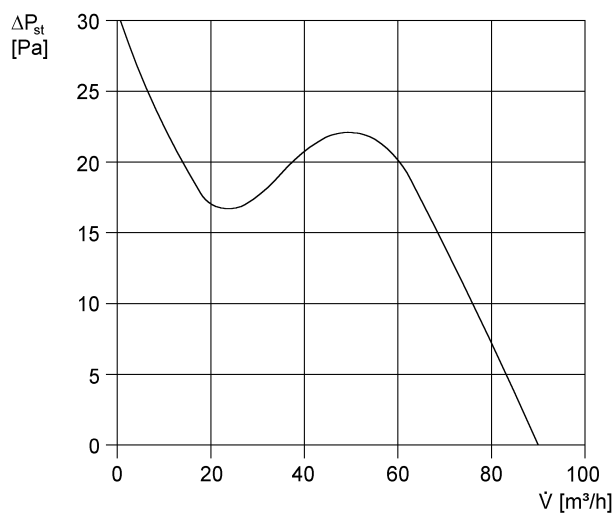

ECA 100

Description rapide

Aérateur pour petites pièces avec grille intérieure fixe, DN 100, version standard

Exemples d'utilisation

Salle de bains, WC, Local de rangement, Local de stockage, Cave

Référence 0084.0000

Caractéristiques techniques

Modèle	Version standard
Débit d'air	90 m ³ /h
Vitesse de rotation	2.650 1/min
Vitesse variable	✓
Type de tension	Courant alternatif
Tension de service	230 V
Fréquence secteur	50 Hz / 60 Hz
Consommation	13 W
I _{Max}	0,1 A
Type de protection	IP 45
Câble d'alimentation secteur	3 x 1,5 mm ²
Lieu de montage	Mur
Mode de montage	Montage apparent
Position d'installation	au choix
Matériau	Matière plastique
Couleur	blanc trafic, similaire RAL 9016
Poids	0,763
Poids avec emballage	0,73 kg
Largeur nominale	100 mm
Largeur avec emballage	155 mm
Hauteur avec emballage	120 mm
Profondeur avec emballage	155 mm
Niveau de puissance acoustique	33 dB(A) (Distance 3 m, conditions de champ libre)
Unité de conditionnement	1 pièce
Gamme	A
GTIN (EAN)	4012799840008

ECA 100

Courbe caractéristique

U = 230 ou 24 V
 f = 50 Hz
 n = 2650 min⁻¹

Dessin coté [mm]

① Entrée du câble

ECA 100