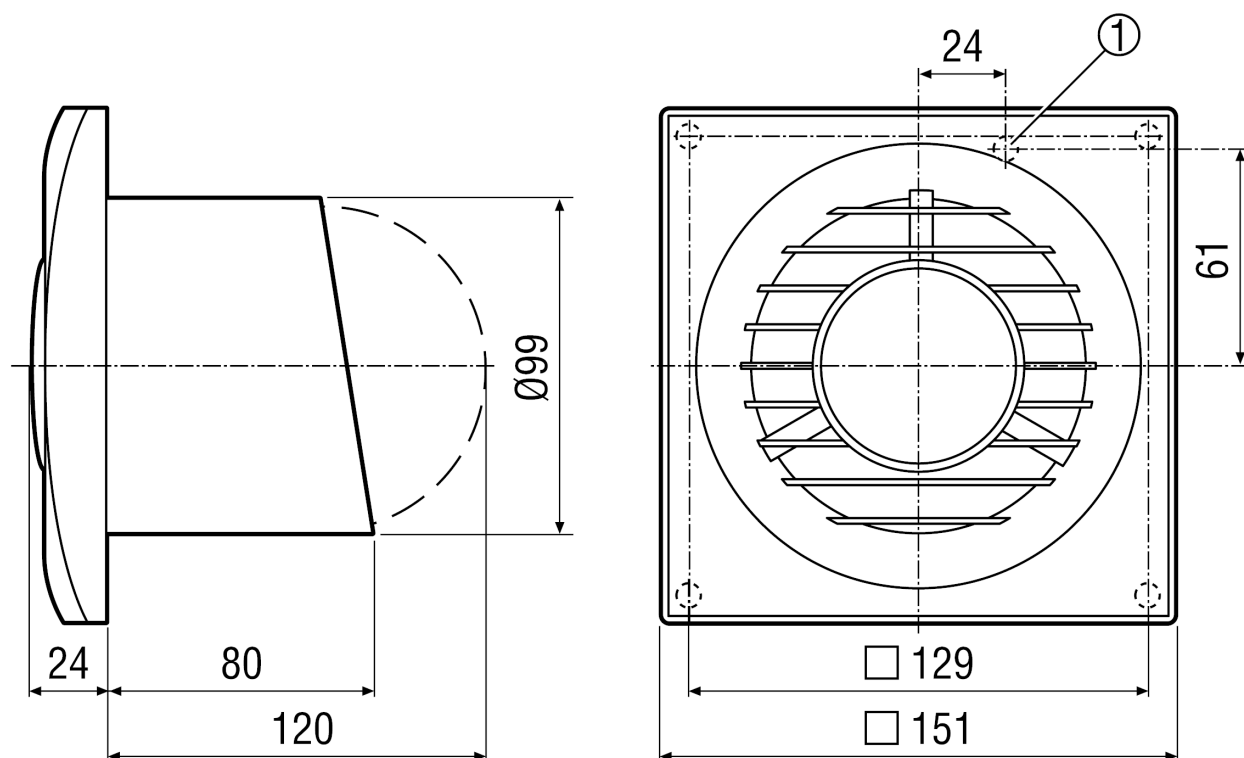

Référence 0084.0081

Caractéristiques techniques

Modèle	Temporisation réglable
Débit d'air	80 m ³ /h
Vitesse de rotation	2.400 1/min
Vitesse variable	–
Réversibilité	–
Type de tension	Courant alternatif
Tension de service	230 V
Fréquence secteur	50 Hz / 60 Hz
Puissance nominale	8 W
I _{Max}	0,06 A
Type de protection	IP X4
Câble d'alimentation secteur	5 x 1,5 mm ²
Lieu de montage	Mur / Plafond
Mode de montage	Montage apparent
Position d'installation	au choix
Matériau	Matière plastique
Couleur	blanc trafic, similaire RAL 9016
Poids	0,49 kg
Poids avec emballage	0,62 kg
Largeur nominale	100 mm
Largeur	151 mm
Hauteur	151 mm
Profondeur	104 mm
Largeur avec emballage	160 mm
Hauteur avec emballage	160 mm
Profondeur avec emballage	130 mm
Température des fluides à I _{max}	40 °C
Durée de fonctionnement par temporisation	3 min - 25 min
Niveau de puissance acoustique	26 dB(A) (Distance 3 m, conditions de champ libre)

ECA piano TC

Unité de conditionnement	1 pièce
Gamme	A
GTIN (EAN)	4012799840817

Courbe caractéristique

Dessin coté [mm]

ECA piano TC

① Entrée du câble