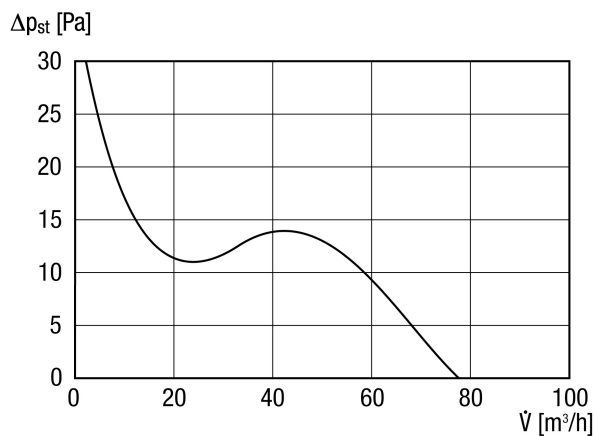

ECA piano TC

Unité de conditionnement	1 pièce
Gamme	A
GTIN (EAN)	4012799840817

Courbe caractéristique