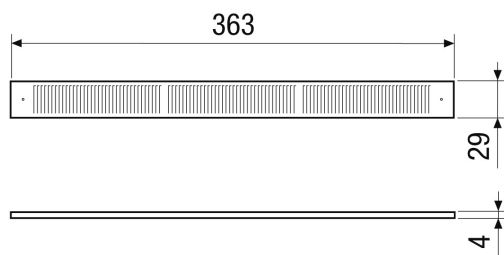

F 12-W

Description rapide

Grille extérieure F 12-W pour clapets de fenêtres, grille plate avec protection contre les insectes, matériau : plastique ABS. Coloris : blanc, similaire RAL 9010

Référence 0059.0319

Caractéristiques techniques

Sens de l'air	Air entrant
Lieu de montage	Côté extérieur de la fenêtre
Matériau	Plastique ABS
Couleur	blanc, similaire RAL 9010
Poids	0,02 kg
Poids avec emballage	0,03 kg
Largeur	363 mm
Hauteur	29 mm
Profondeur	4 mm
Largeur avec emballage	364 mm
Hauteur avec emballage	30 mm
Profondeur avec emballage	5 mm
Unité de conditionnement	1 pièce
Gamme	B
GTIN (EAN)	4012799593195

Dessin coté [mm]

F 12-W