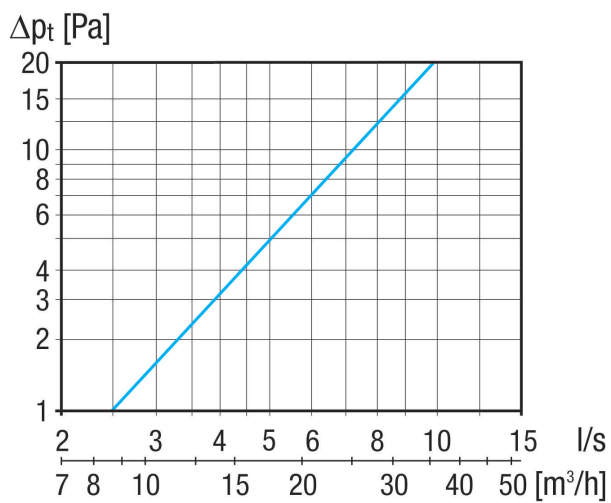

F 31-FIW

Description rapide

Partie intérieure du clapet de fenêtre F 31-FIW, coloris : blanc, similaire RAL 9010, seulement pour profilés pleins en bois

Référence 0059.0289

Caractéristiques techniques

Sens de l'air	Air entrant
Débit d'air max.	16 m ³ /h / 22 m ³ /h / 25 m ³ /h / avec 4 Pa / avec 8 Pa / avec 10 Pa
Lieu de montage	cadre de fenêtre supérieur / Pour fenêtres à profilés pleins en bois
Matériau	Plastique ABS
Couleur	blanc, similaire RAL 9010
Poids	0,03 kg
Poids avec emballage	0,04 kg
Largeur	371 mm
Hauteur	19 mm
Profondeur	17 mm
Largeur avec emballage	372 mm
Hauteur avec emballage	32 mm
Profondeur avec emballage	20 mm
Unité de conditionnement	1 pièce
Gamme	B
GTIN (EAN)	4012799592891

F 31-FIW

Courbe caractéristique

Fraisages à fentes F 31-F : 3 x (100 x 12 mm)

Dessin coté [mm]