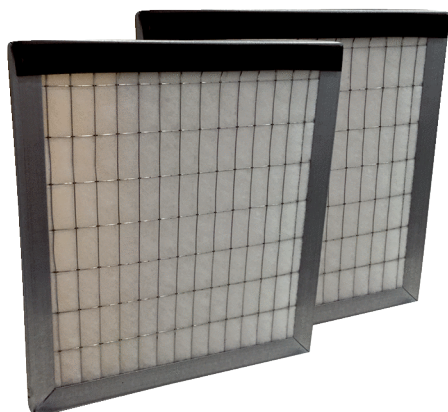

RB-140 Flat-GF

Description rapide

Filtre à air, de rechange, dans un cadre en tôle pour l'unité de ventilation centralisée Reco-Boxx 140 Flat, classe de filtre G4, 1 kit (2 unités), prédécesseur Aerex, N° de réf. : 0043.0267

Référence 0043.1600

Caractéristiques techniques

Position d'installation	vertical / horizontal
Matériau	Polyester
Couleur	Non peint
Poids	0,29 kg
Poids avec emballage	0,293 kg
Type de filtre	Filtre à poussière
Classe de filtre	ISO Coarse > 60%
Largeur	230 mm
Hauteur	20 mm
Profondeur	220 mm
Largeur avec emballage	230 mm
Hauteur avec emballage	20 mm
Profondeur avec emballage	220 mm
Unité de conditionnement	1 kit (2 unités)
Adapté aux produits	RB 140 Flat
Gamme	X
GTIN (EAN)	4012799322863