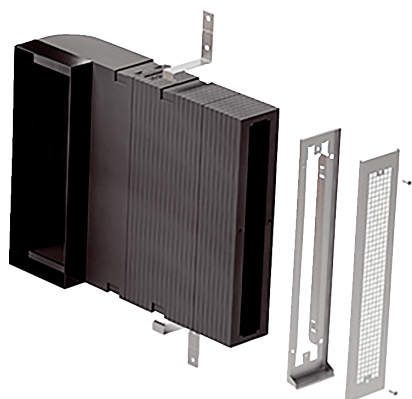

# RV 2 VS 90E

## Description rapide

Renvoi à 90° pour kit de prémontage RV 2 VS pour l'utilisation en rénovation en série, protection externe acier inoxydable

Référence 0092.0645

## Caractéristiques techniques

Lieu de montage	Mur extérieur
Matériau	Plastique / acier inoxydable
Couleur	Acier inox
Poids	1,2 kg
Poids avec emballage	1,2 kg
Largeur	365 mm
Hauteur	125 mm
Profondeur	450 mm
Largeur avec emballage	368 mm
Hauteur avec emballage	128 mm
Profondeur avec emballage	453 mm
Unité de conditionnement	1 pièce
Gamme	N
GTIN (EAN)	4012799926450