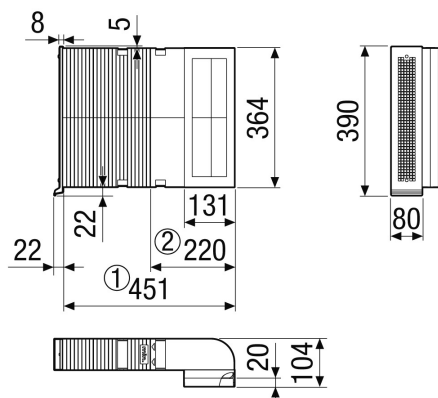

## Description rapide

Renvoi à 90° pour kit de prémontage RV 2 VS pour l'utilisation en rénovation en série, protection externe acier inoxydable

Référence 0092.0645

## Caractéristiques techniques

Lieu de montage	Mur extérieur
Matériau	Plastique / acier inoxydable
Couleur	Acier inox
Poids	1,2 kg
Poids avec emballage	1,2 kg
Largeur	365 mm
Hauteur	125 mm
Profondeur	450 mm
Largeur avec emballage	368 mm
Hauteur avec emballage	128 mm
Profondeur avec emballage	453 mm
Unité de conditionnement	1 pièce
Gamme	N
GTIN (EAN)	4012799926450

## Dessin coté [mm]

- ① longueur max.
- ② Longueur min.