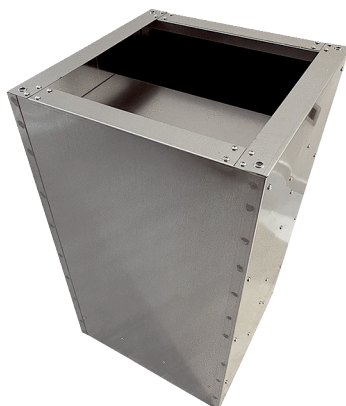

SDVI 50-56

Description rapide

Silencieux sur socle avec coulisse raccourcie, pour réduction du bruit côté aspiration des tourelles d'extraction pour la combinaison avec volet de fermeture VKRI, DN 500-560

Référence 0073.0038

Caractéristiques techniques

Lieu de montage	Ventilateur
Matériau	Tôle d'acier, galvanisée
Couleur	argent
Poids	42 kg
Poids avec emballage	42 kg
Largeur nominale en mm	500-560
Largeur	750 mm
Hauteur	750 mm
Profondeur	750 mm
Largeur avec emballage	750 mm
Hauteur avec emballage	750 mm
Profondeur avec emballage	750 mm
Affaiblissement d'insertion à 63 Hz	4 dB
Affaiblissement d'insertion à 125 Hz	5 dB
Affaiblissement d'insertion à 250 Hz	11 dB
Affaiblissement d'insertion à 500 Hz	15 dB
Affaiblissement d'insertion à 1 kHz	16 dB
Affaiblissement d'insertion à 2 kHz	12 dB
Affaiblissement d'insertion à 4 kHz	9 dB
Affaiblissement d'insertion à 8 kHz	5 dB
Affaiblissement d'insertion global	
Affaiblissement d'insertion remarque	
Unité de conditionnement	1 pièce
Gamme	C
GTIN (EAN)	4012799730385