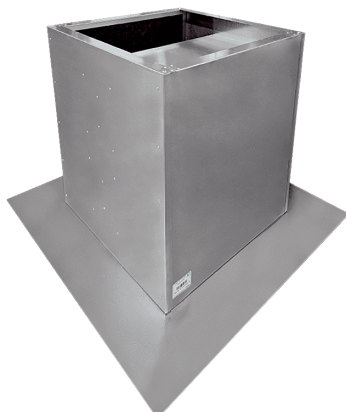

SDVI v 80-90

Description rapide

Silencieux sur socle avec coulisse raccourcie, pour réduction du bruit côté aspiration de tourelles d'extraction pour la combinaison avec volet de fermeture VKRI, DN 800-900

Référence 0073.0616

Caractéristiques techniques

Lieu de montage	Ventilateur
Matériau	Tôle d'acier, galvanisée
Couleur	argent
Poids	117 kg
Poids avec emballage	117 kg
Largeur nominale en mm	800-900
Largeur	1.080 mm
Hauteur	1.000 mm
Profondeur	1.080 mm
Largeur avec emballage	1.080 mm
Hauteur avec emballage	1.000 mm
Profondeur avec emballage	1.080 mm
Affaiblissement d'insertion à 63 Hz	3 dB
Affaiblissement d'insertion à 125 Hz	4 dB
Affaiblissement d'insertion à 250 Hz	5 dB
Affaiblissement d'insertion à 500 Hz	8 dB
Affaiblissement d'insertion à 1 kHz	14 dB
Affaiblissement d'insertion à 2 kHz	9 dB
Affaiblissement d'insertion à 4 kHz	7 dB
Affaiblissement d'insertion à 8 kHz	3 dB
Affaiblissement d'insertion global	
Affaiblissement d'insertion remarque	
Unité de conditionnement	1 pièce
Gamme	C
GTIN (EAN)	4012799736165