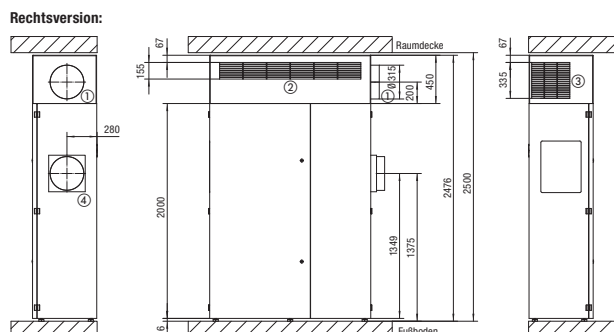

TB GVX600/900S R

Description rapide

Caisson « topbox » standard pour geniovent.x 600 / 900 S BR (variantes de parapet avec raccord latéral d'air extérieur vers la droite). Le caisson « topbox » standard-R pour geniovent.x 600 / 900 n'est utilisable qu'en combinaison avec l'appareil de ventilation compact geniovent.x 600 / 900 S BR !

Référence 0093.1628

Caractéristiques techniques

Lieu de montage	Appareil geniovent.x / Intérieur
Matériau	Tôle d'acier, galvanisée
Boîtier matériau	Tôle d'acier, galvanisée
Couleur	blanc, similaire RAL 9010
Poids	150 kg
Poids avec emballage	200 kg
Largeur	1.500 mm
Hauteur	450 mm
Profondeur	597 mm
Largeur avec emballage	1.600 mm
Hauteur avec emballage	550 mm
Profondeur avec emballage	697 mm
Unité de conditionnement	1 pièce
Gamme	X
GTIN (EAN)	4012799320319

Dessin coté [mm]

Caisson « topbox » standard pour geniovent.x 600 / 900 S BR (variantes de parapet avec raccord latéral d'air extérieur vers la droite).

Le caisson « topbox » standard-R pour geniovent.x 600 / 900 n'est utilisable qu'en combinaison avec l'appareil de ventilation compact geniovent.x 600 / 900 S BR !