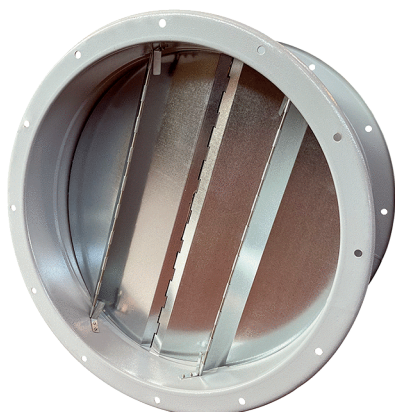

VKRI R 63

Description rapide

Volet de fermeture pour gaine ronde avec plaque de raccordement ronde, automatique, DN 630

Référence 0073.0088

Caractéristiques techniques

Matériau	Acier
Couleur	Gris
Poids	18 kg
Poids avec emballage	18 kg
Largeur nominale	630 mm
Largeur	739 mm
Hauteur	370 mm
Profondeur	739 mm
Largeur avec emballage	739 mm
Hauteur avec emballage	370 mm
Profondeur avec emballage	739 mm
Unité de conditionnement	1 pièce
Gamme	C
GTIN (EAN)	4012799730880

Dessin coté [mm]