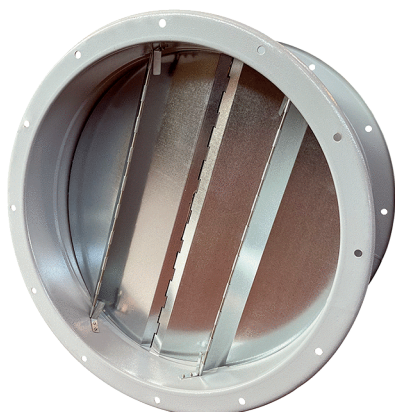

VKRI R 80

Description rapide

Volet de fermeture pour gaine ronde avec plaque de raccordement ronde, automatique, DN 800

Référence 0073.0090

Caractéristiques techniques

| | |
|---------------------------|---------------|
| Matériau | Acier |
| Couleur | Gris |
| Poids | 26 kg |
| Poids avec emballage | 26 kg |
| Largeur nominale | 800 mm |
| Largeur | 912 mm |
| Hauteur | 450 mm |
| Profondeur | 912 mm |
| Largeur avec emballage | 912 mm |
| Hauteur avec emballage | 450 mm |
| Profondeur avec emballage | 912 mm |
| Unité de conditionnement | 1 pièce |
| Gamme | C |
| GTIN (EAN) | 4012799730903 |

Dessin coté [mm]