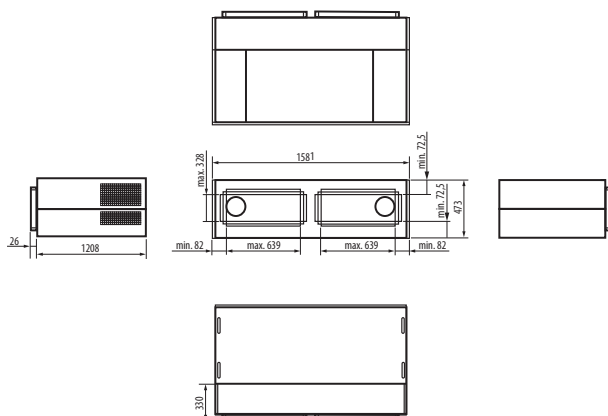

AKU GVX600H

Kratka informacija

Priključna kutija za ugradnju geniovent.x 600 H uređaja u prozorski front.

D (1:3)

Broj artikla

0157.1478

Tehnički podaci

Mjesto ugradnje	Vanjski zid / Vanjska fasada
Težina	70 kg
Težina s pakovanjem	90 kg
Širina	1.581 mm
Visina	473 mm
Dubina	1.208 mm
Širina s pakovanjem	1.681 mm
Visina s pakovanjem	573 mm
Dubina s pakovanjem	1.308 mm
Jedinica za pakiranje	1 kom
Asortiman	X
GTIN (EAN)	4012799320296

Crtež s veličinama [mm]

Unutar laserom napravljene konture na stražnjoj strani priključne kutije se na strani zgrade moraju napraviti ili izrezati otvori za priključak prozora. Pritom se moraju uzeti u obzir min. vrijednosti ili maks. vrijednosti.