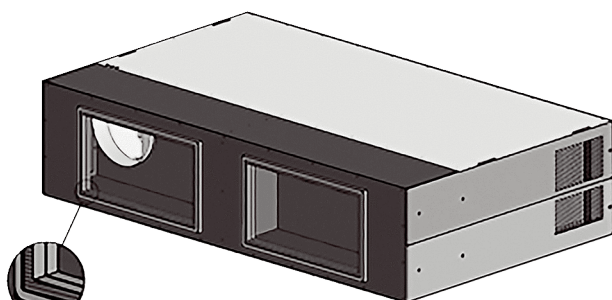

AKU GVX600H

Kratka informacija

Priključna kutija za ugradnju geniovent.x 600 H uređaja u prozorski front.

D (1:3)

Broj artikla

0157.1478

Tehnički podaci

Mjesto ugradnje	Vanjski zid / Vanjska fasada
Težina	70 kg
Težina s pakovanjem	90 kg
Širina	1.581 mm
Visina	473 mm
Dubina	1.208 mm
Širina s pakovanjem	1.681 mm
Visina s pakovanjem	573 mm
Dubina s pakovanjem	1.308 mm
Jedinica za pakiranje	1 kom
Asortiman	X
GTIN (EAN)	4012799320296

Crtež s veličinama [mm]

Unutar laserom napravljene konture na stražnjoj strani priključne kutije se na strani zgrade moraju napraviti ili izrezati otvori za priključak prozora. Pritom se moraju uzeti u obzir min. vrijednosti ili maks. vrijednosti.