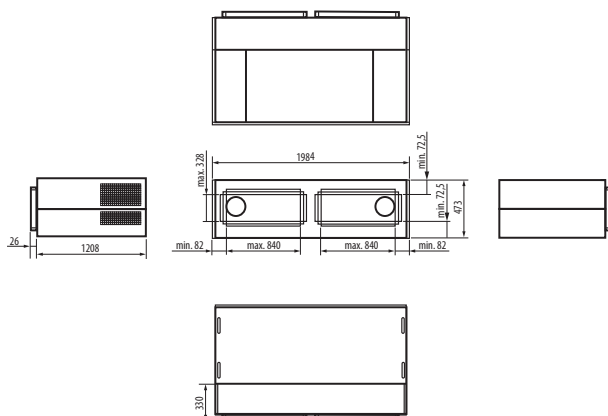

## Kratka informacija

Priključna kutija za ugradnju geniovent.x 900 H uređaja u prozorski front.

D (1:3)

Broj artikla

0157.1477

## Tehnički podaci

Mjesto ugradnje	Vanjski zid / Vanjska fasada
Težina	80 kg
Težina s pakovanjem	100 kg
Širina	1.984 mm
Visina	473 mm
Dubina	1.208 mm
Širina s pakovanjem	2.084 mm
Visina s pakovanjem	573 mm
Dubina s pakovanjem	1.308 mm
Jedinica za pakiranje	1 kom
Asortiman	X
GTIN (EAN)	4012799320302

## Crtež s veličinama [mm]

Unutar laserom napravljene konture na stražnjoj strani priključne kutije se na strani zgrade moraju napraviti ili izrezati otvori za priključak prozora. Pritom se moraju uzeti u obzir min. vrijednosti ili maks. vrijednosti.