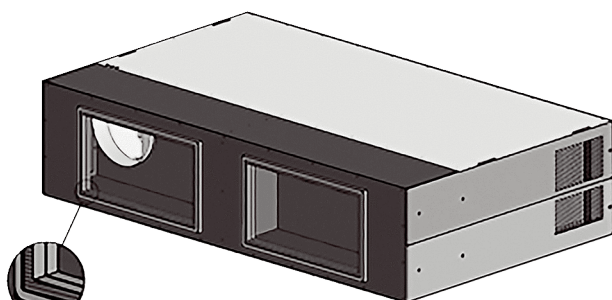

## AKU GVX900H

## Kratka informacija

Priključna kutija za ugradnju geniovent.x 900 H uređaja u prozorski front.

D (1:3)

Broj artikla

0157.1477

## Tehnički podaci

Mjesto ugradnje	Vanjski zid / Vanjska fasada
Težina	80 kg
Težina s pakovanjem	100 kg
Širina	1.984 mm
Visina	473 mm
Dubina	1.208 mm
Širina s pakovanjem	2.084 mm
Visina s pakovanjem	573 mm
Dubina s pakovanjem	1.308 mm
Jedinica za pakiranje	1 kom
Asortiman	X
GTIN (EAN)	4012799320302