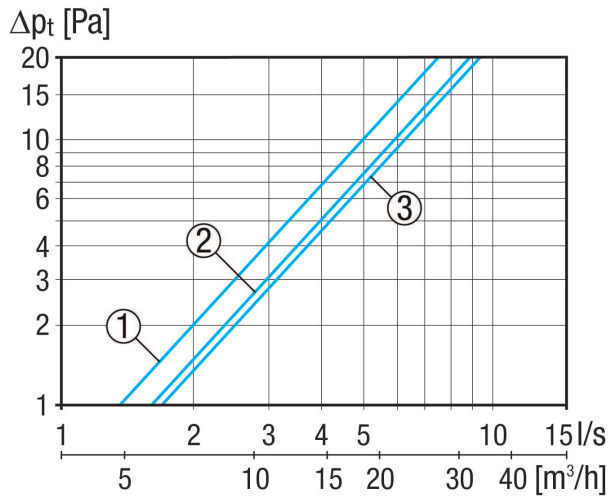

AL-dB 450-IS

Krivulja