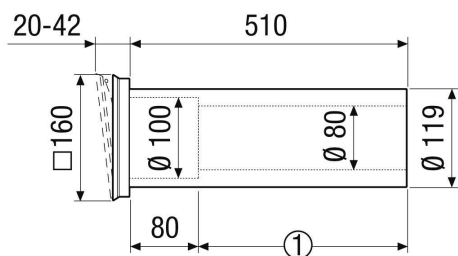

## Tehnički podaci

|   |   |
|---|---|
| Smjer zraka   | Usisni zrak   |
| Maks. volumen zraka   | 17 m <sup>3</sup> /h / 25 m <sup>3</sup> /h / 27 m <sup>3</sup> /h / 40 m <sup>3</sup> /h / pri 4 Pa / pri 8 Pa / pri 10 Pa / pri 20 Pa |
| Mjesto ugradnje   | Vanjski zid   |
| Materijal   | Unutarnji dio: ABS plastika, zvučno izolirana cijev: PU   |
| Materijal kućišta   | Plastika  |
| Boja  | crno/bijelo   |
| Težina  | 0,3 kg  |
| Težina s pakovanjem   | 0,53 kg   |
| Vrsta filtra  | Filtar za prašinu i insekte   |
| Razred filtra   | ISO Coarse 30 % (G2)  |
| Nominalna dužina  | 80 mm   |
| Širina  | 160 mm  |
| Visina  | 160 mm  |
| Dubina  | 560 mm  |
| Širina s pakovanjem   | 210 mm  |
| Visina s pakovanjem   | 195 mm  |
| Dubina s pakovanjem   | 570 mm  |
| Temperatura okoline   | 60 °C   |
| Analizirana maks. razlika razine normirane buke elementa D <sub>n,w</sub> | 48 dB (51 dB / za duljinu cijevi 300 mm / za duljinu cijevi 500 mm)   |
| Jedinica za pakiranje   | 1 komplet   |
| Asortiman   | B   |
| GTIN (EAN)  | 4012799520962   |

## Crtež s veličinama Ukupno postavljanje [mm]

- ① Po potrebi skratiti na debljinu zida