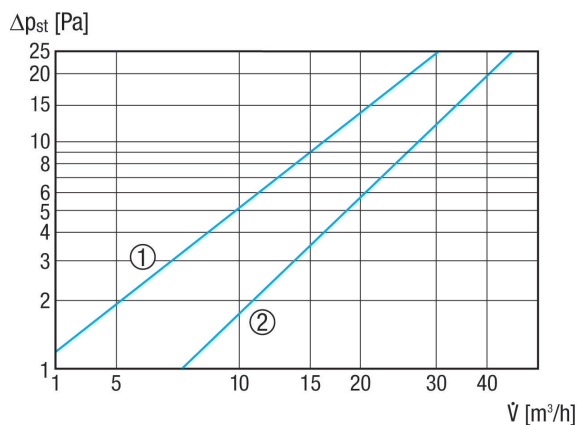

ALD 125 ZLV 80 dB A-Set

Krivulja

- ① Filtar za prašinu ISO Coarse 45% (G3)
- ② Filtar za prašinu ISO Coarse 30% (G2)

Crtež s veličinama Ukupno postavljanje [mm]

- ① Po potrebi skratiti na debljinu zida