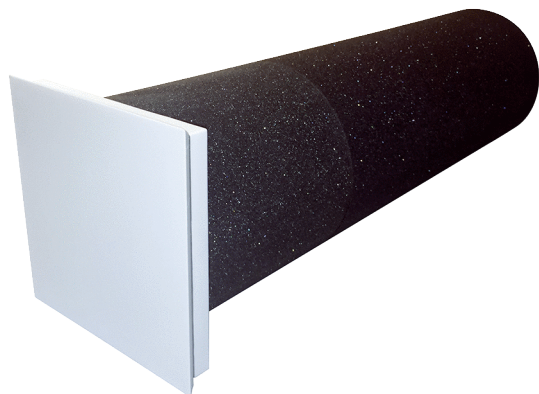

## ALD 125 ZLV 80 dB A-Set

## Kratka informacija

Set za proširenje (A-Set) je dopuna tvornički montiranog odvojka za grubu gradnju RH 125 i sastoji se od unutarnje maske na strani prostorije u diskretnom dizajnu sa standardnim filtrom i zvučno izoliranom cijevi