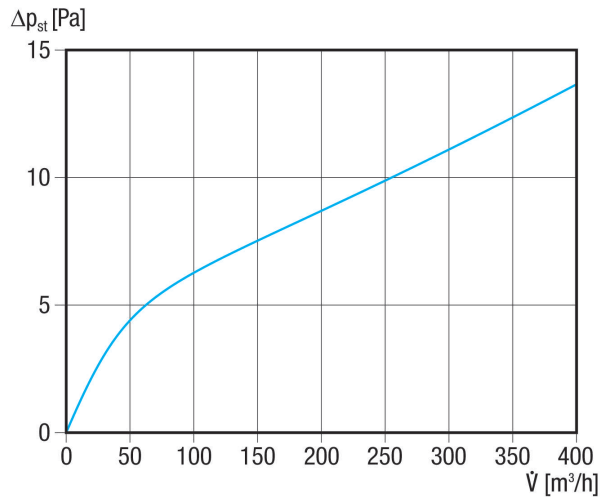

AP 150/1

Kratka informacija

Samoaktivirajuća žaluzina od plastike za odsis zraka, DN 150, bijela

Broj artikla

0059.0996

Tehnički podaci

Smjer zraka	Odsis zraka
Pad tlaka	10 Pa
Mjesto ugradnje	Zid
Materijal	Plastika, otporna na kišu i ultraljubičasto zračenje
Boja	uobičajeno bijela, slična RAL 9016
Težina	0,4 kg
Težina s pakovanjem	0,41 kg
Vrsta žaluzine	samootvarajući/samozatvarajući
Prikladno za nominalnu dužinu	150 mm
Širina	200 mm
Visina	200 mm
Dubina	55 mm
Širina s pakovanjem	202 mm
Visina s pakovanjem	202 mm
Dubina s pakovanjem	57 mm
Temperatura okoline	60 °C
Jedinica za pakiranje	1 kom
Asortiman	A
GTIN (EAN)	4012799599968

AP 150/1

Krivulja

Crtež s veličinama [mm]