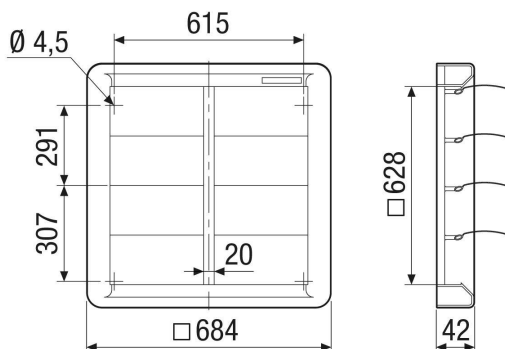

## Tehnički podaci

Smjer zraka	Odsis zraka
Ugradnja	izvana
Mjesto ugradnje	Zid
Položaj za ugradnju	okomito / vodoravno
Materijal	Plastika, otporna na kišu i ultraljubičasto zračenje
Boja	uobičajeno bijela, slična RAL 9016
Boja lamela	srebrnosiva
Težina	2,56 kg
Težina s pakovanjem	3,06 kg
Vrsta žaluzine	samootvarajući/samozatvarajući
Nominalna dužina	600 mm
Širina	622 mm
Visina	622 mm
Dubina	42 mm
Širina s pakovanjem	750 mm
Visina s pakovanjem	700 mm
Dubina s pakovanjem	50 mm
Temperatura okoline	60 °C
Jedinica za pakiranje	1 kom
Asortiman	C
GTIN (EAN)	4012799513377

## Crtež s veličinama [mm]

- ① Broj lamela 11