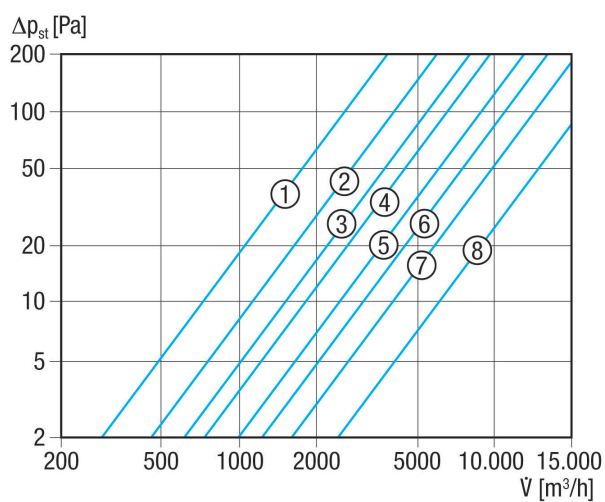

AS 60

Krivulja Padovi tlaka