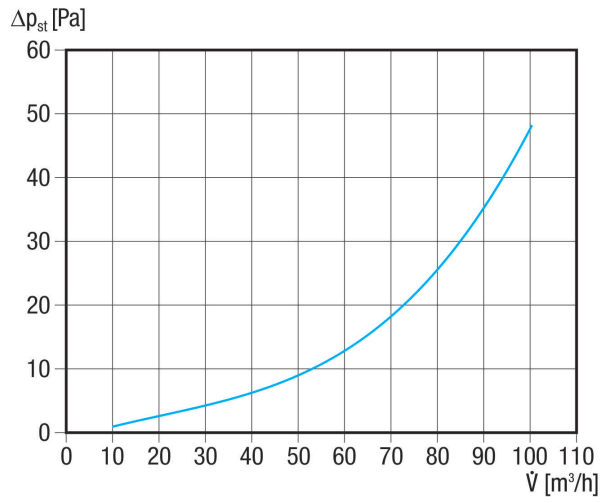

DAE 125 W

Kratka informacija

Element za ispusni zrak 125 bijeli s integriranim filtrom od proširenog metala i prigušnicom volumena zraka

Broj artikla 0044.0431

Tehnički podaci

Smjer zraka	Odsisni zrak
Maks. volumen zraka	60 m ³ /h
Mjesto ugradnje	Zid
Materijal kućišta	Plemeniti čelik
Materijal kasete filtra za masnoću	Aluminij
Boja	bijela, slična RAL 9010
Težina	1,1 kg
Težina s pakovanjem	1,286 kg
Nominalna dužina	125 mm
Širina	200 mm
Visina	250 mm
Dubina	48 mm
Širina s pakovanjem	265 mm
Visina s pakovanjem	100 mm
Dubina s pakovanjem	215 mm
Jedinica za pakiranje	1 kom
Asortiman	K
GTIN (EAN)	4012799322610

DAE 125 W

Krivulja

Crtež s veličinama [mm]