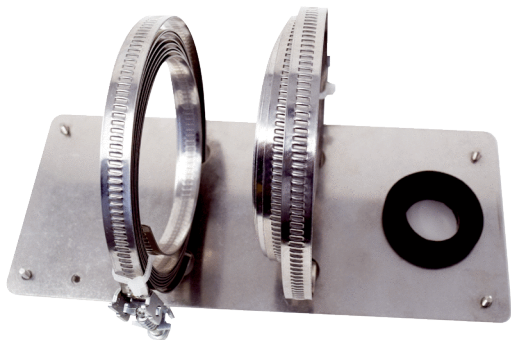

## Kratka informacija

Montažna konzola za okrugle kanale za sklopku razlike tlaka DDEx 500

Broj artikla

0157.0305

## Tehnički podaci

Mjesto ugradnje	Cijev
Materijal	Plemeniti čelik
Boja	srebrna
Težina	0,38 kg
Težina s pakovanjem	0,7 kg
Širina	197 mm
Visina	85 mm
Dubina	97 mm
Širina s pakovanjem	345 mm
Visina s pakovanjem	185 mm
Dubina s pakovanjem	117 mm
Jedinica za pakiranje	1 kom
Asortiman	G
GTIN (EAN)	4012799573050