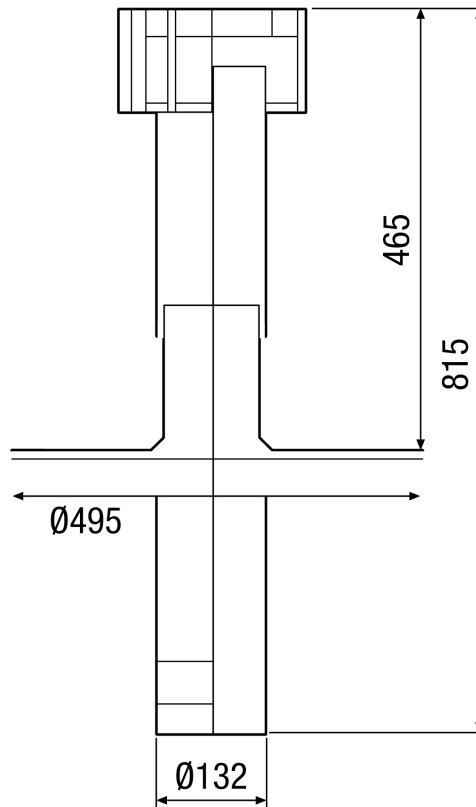

## Kratka informacija

Krovni izlaz s krovnom kapom, boja: Crna, priključak DN 125

Broj artikla

0092.0374

## Tehnički podaci

Smjer zraka	Usis i odsis zraka
Materijal	Plastika
Boja	crna
Težina	1,2 kg
Nominalna dužina	125 mm
Širina	850 mm
Visina	815 mm
Dubina	270 mm
Jedinica za pakiranje	1 kom
Asortiman	B
GTIN (EAN)	4012799923749

# DF 125 S

Crtež s veličinama [mm]

DF 125 s DP 125 A  
Za ravni krov

# DF 125 S

Crtež s veličinama [mm]

DF 125 s DP 125 TF/SF/TB/SB  
Za kosi krov