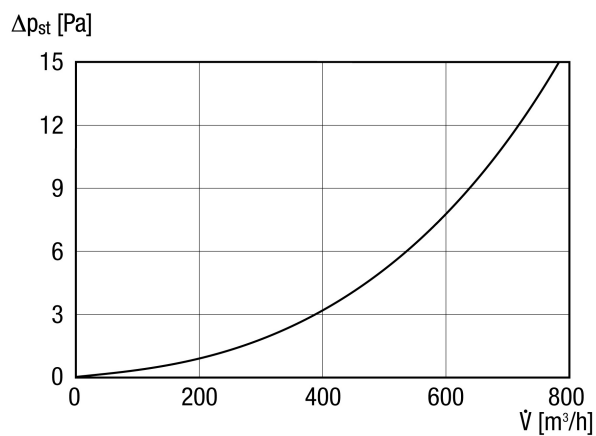

DF 125 S

Kratka informacija

Krovni izlaz s krovnom kapom, boja: Crna, priključak DN 125

Broj artikla

0092.0374

Tehnički podaci

Smjer zraka	Usis i odsis zraka
Materijal	Plastika
Boja	crna
Težina	1,2 kg
Nominalna dužina	125 mm
Širina	850 mm
Visina	815 mm
Dubina	270 mm
Jedinica za pakiranje	1 kom
Asortiman	B
GTIN (EAN)	4012799923749

Krivulja