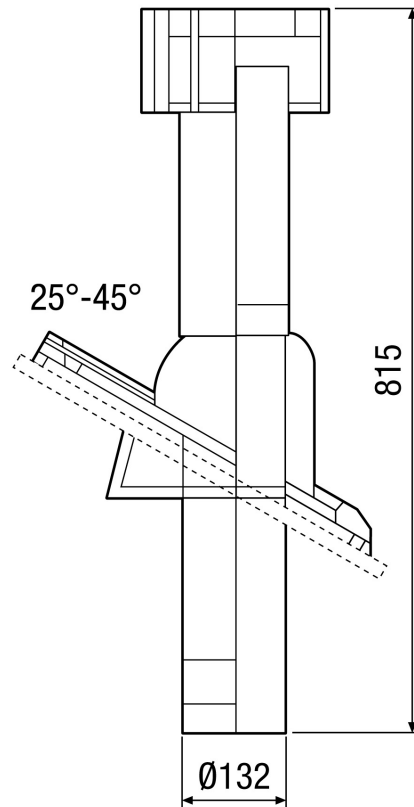

## Kratka informacija

Krovni izlaz s krovnom kapom, boja: Crna, priključak DN 125

Broj artikla

0092.0374

## Tehnički podaci

Smjer zraka	Usis i odsis zraka
Materijal	Plastika
Boja	crna
Težina	1,2 kg
Nominalna dužina	125 mm
Širina	850 mm
Visina	815 mm
Dubina	270 mm
Jedinica za pakiranje	1 kom
Asortiman	B
GTIN (EAN)	4012799923749

# DF 125 S

Crtež s veličinama [mm]

DF 125 s DP 125 A  
Za ravni krov

# DF 125 S

Crtež s veličinama [mm]

DF 125 s DP 125 TF/SF/TB/SB  
Za kosi krov