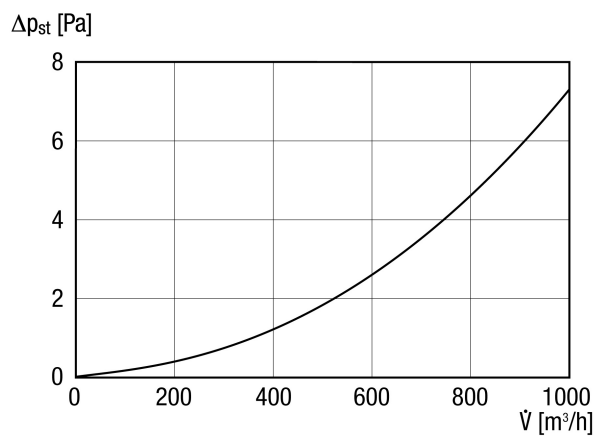

DF 160 S

Kratka informacija

Krovni izlaz s krovnom kapom, boja: Crna, priključak DN 160

Broj artikla

0092.0375

Tehnički podaci

Smjer zraka	Usis i odsis zraka
Materijal	Plastika
Boja	crna
Težina	2,1 kg
Nominalna dužina	160 mm
Širina	340 mm
Visina	1.135 mm
Dubina	340 mm
Jedinica za pakiranje	1 kom
Asortiman	B
GTIN (EAN)	4012799923756

Krivulja