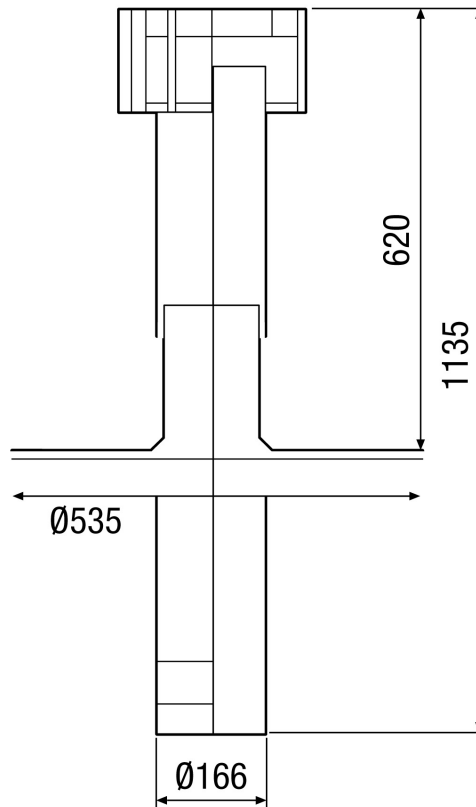

DF 160 S

Kratka informacija

Krovni izlaz s krovnom kapom, boja: Crna, priključak DN 160

Broj artikla

0092.0375

Tehnički podaci

| | |
|-----------------------|--------------------|
| Smjer zraka | Usis i odsis zraka |
| Materijal | Plastika |
| Boja | crna |
| Težina | 2,1 kg |
| Nominalna dužina | 160 mm |
| Širina | 340 mm |
| Visina | 1.135 mm |
| Dubina | 340 mm |
| Jedinica za pakiranje | 1 kom |
| Asortiman | B |
| GTIN (EAN) | 4012799923756 |

Krivulja

DF 160 S

Crtež s veličinama [mm]

DF 160 S s DP 160 A
Za ravni krov

DF 160 S

Crtež s veličinama [mm]

DF 160 S s DP 160 SB
Za kosi krov