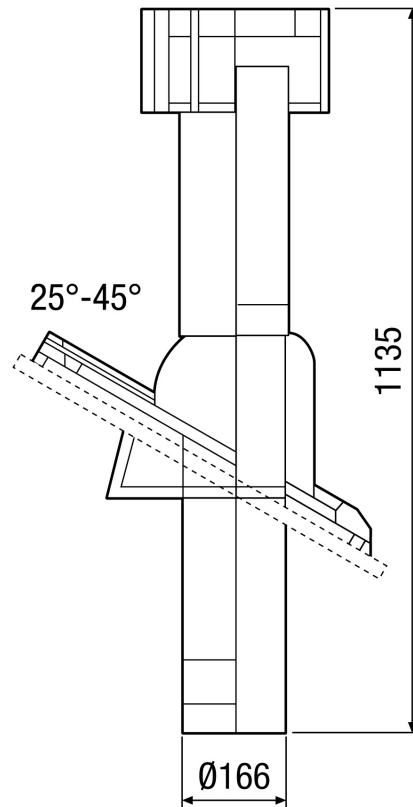

DF 160 S

Kratka informacija

Krovni izlaz s krovnom kapom, boja: Crna, priključak DN 160

Broj artikla

0092.0375

Tehnički podaci

| | |
|-----------------------|--------------------|
| Smjer zraka | Usis i odsis zraka |
| Materijal | Plastika |
| Boja | crna |
| Težina | 2,1 kg |
| Nominalna dužina | 160 mm |
| Širina | 340 mm |
| Visina | 1.135 mm |
| Dubina | 340 mm |
| Jedinica za pakiranje | 1 kom |
| Asortiman | B |
| GTIN (EAN) | 4012799923756 |

Krivulja

DF 160 S

Crtež s veličinama [mm]

DF 160 S s DP 160 A
Za ravni krov

DF 160 S

Crtež s veličinama [mm]

DF 160 S s DP 160 SB
Za kosi krov