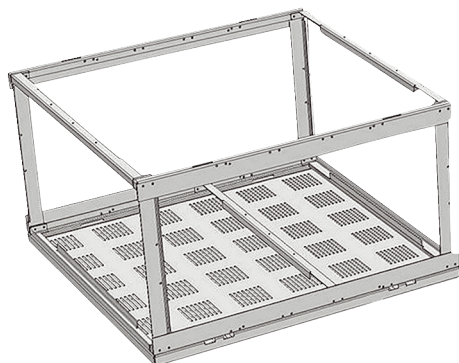

DM 600 PP+

Kratka informacija

Slijepi modul 600 mm za prekrivanje spojeva cijevi u prostoru

Broj artikla

0018.1458

Tehnički podaci

Mjesto ugradnje	PP+ uređaj
Materijal	Plastika
Boja	slično uobičajeno bijeloj RAL 9016
Težina	12 kg
Težina s pakovanjem	15 kg
Širina	600 mm
Visina	346 mm
Dubina	600 mm
Širina s pakovanjem	620 mm
Visina s pakovanjem	400 mm
Dubina s pakovanjem	620 mm
Jedinica za pakiranje	1 kom
Asortiman	X
GTIN (EAN)	4012799322740