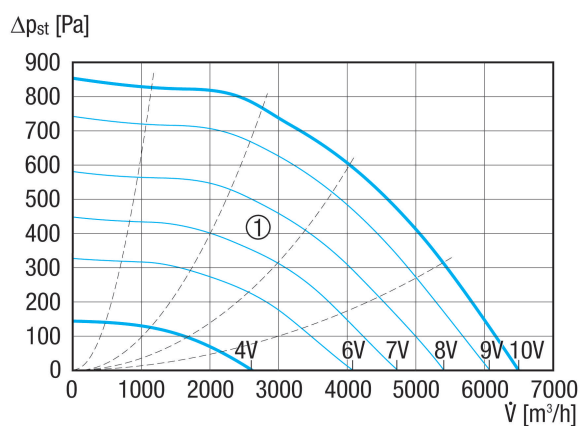

DPK 35/1 EC

Razina jačine zvuka u opsegu buke

	63 Hz	125 Hz	250 Hz	500 Hz	1 kHz	2 kHz	4 kHz	8 kHz	Ukupno
L_{WA2}, S5 (dB(A))	–	62	65	61	58	54	49	42	69
L_{WA5}, S5 (dB(A))	–	66	71	77	73	72	66	58	80
L_{WA6}, S5 (dB(A))	–	69	75	77	79	76	71	61	84

L_{WA2} = razina jačine zvuka kućišta u dB

L_{WA5} = razina jačine zvuka slobodnog usisa u dB

L_{WA6} = razina jačine zvuka slobodnog odsisa u dB

Krivulja

① Pomoćne krivulje za upravljački napon 1 - 10 V