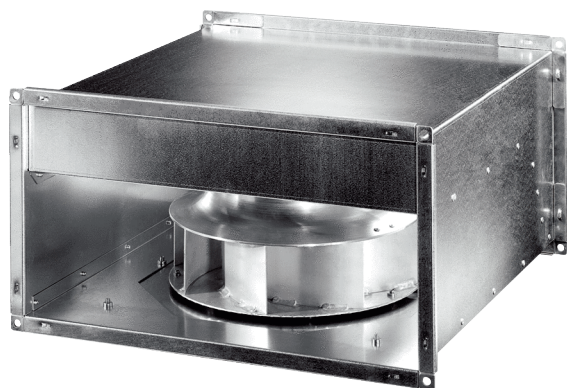

## Kratka informacija

Radijalni kanalni ventilator s motorom s oznakom EC, trofazna struja, veličina kanala 700 mm x 400 mm, volumen zraka 6.470 m<sup>3</sup>/h

## Primjeri primjene

Komercijalni prostor, Radni prostor, Prostorija za izlaganje, Proizvodno postrojenje, Industrijski hangar

Broj artikla

0086.0813