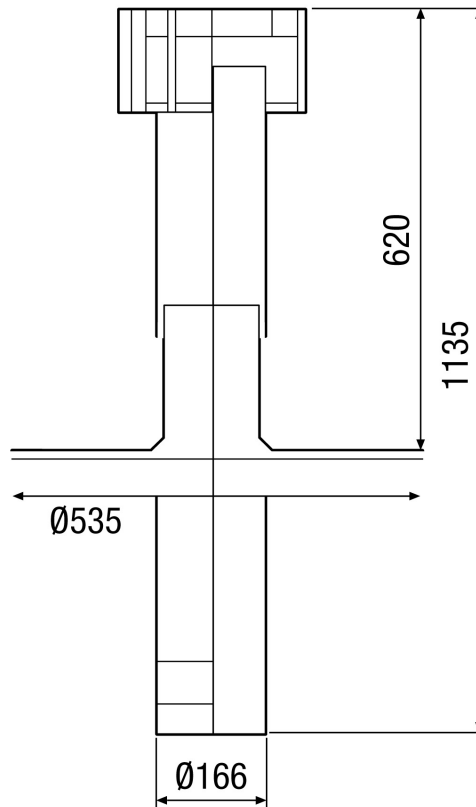

## Kratka informacija

Krovna ploča s aluminijskom prirubnicom za DF 160

Broj artikla 0092.0383

## Tehnički podaci

Smjer zraka	Uvis i odvis zraka
Materijal	Aluminij
Boja	Aluminij
Težina	0,6 kg
Nominalna dužina	160 mm
Širina	535 mm
Visina	535 mm
Dubina	550 mm
Jedinica za pakiranje	1 kom
Asortiman	B
GTIN (EAN)	4012799923831

# DP 160 A

Crtež s veličinama [mm]

DF 160 S s DP 160 A  
Za ravni krov