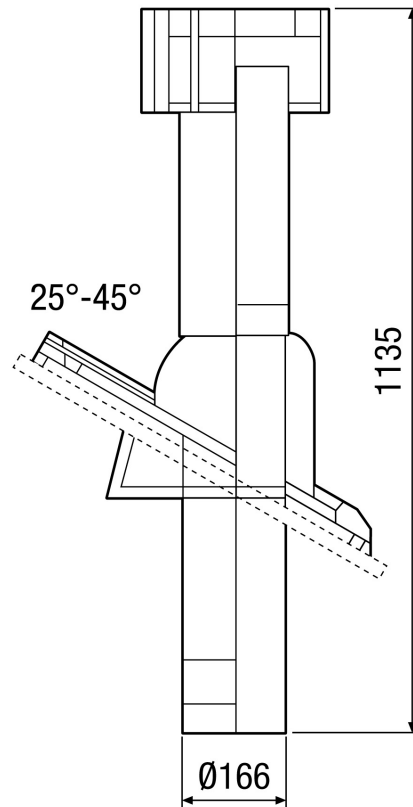

DP 160 SB

Kratka informacija

Krovna ploča za DF 160, s oblikovanim komadom od bitumena, boja: Crna/bitumen, priključak DN 160

Broj artikla

0092.0380

Tehnički podaci

Smjer zraka	Usis i odsis zraka
Materijal	Bitumen
Boja	Crna/bitumen
Težina	1,2 kg
Nominalna dužina	160 mm
Širina	520 mm
Visina	330 mm
Dubina	355 mm
Jedinica za pakiranje	1 kom
Asortiman	B
GTIN (EAN)	4012799923800

DP 160 SB

Crtež s veličinama [mm]

DF 160 S s DP 160 SB
Za kosi krov