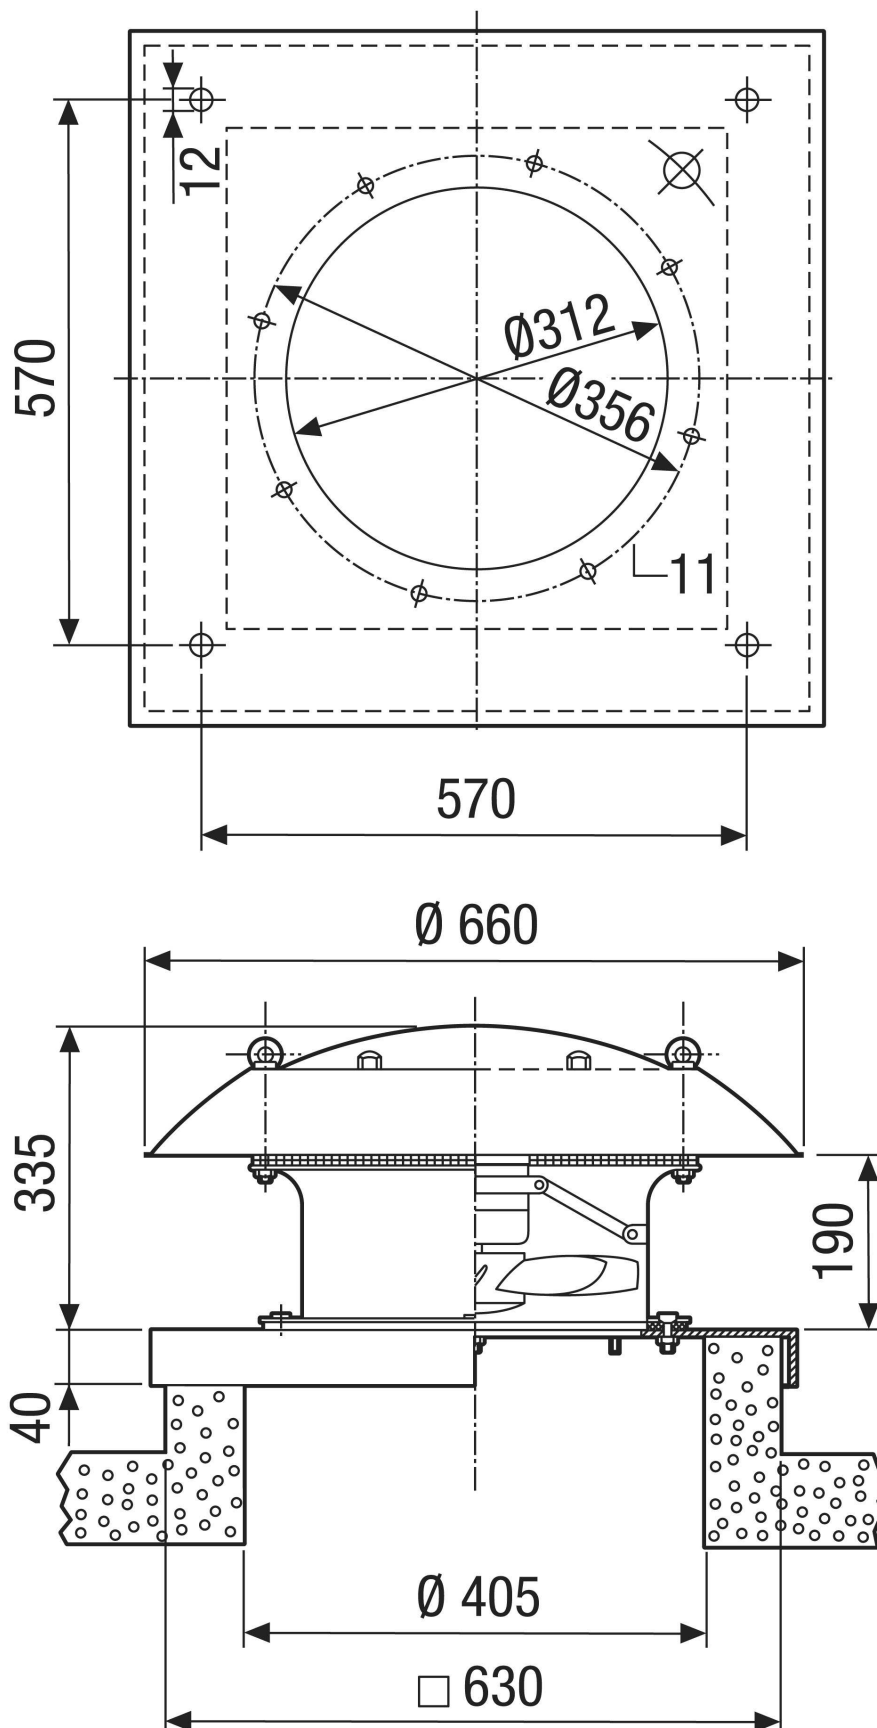

DZD 30/6 B Ex t

Kratka informacija

Aksijalni krovni ventilator, vodoravno strujanje, DN 300, trofazna struja, zaštita od eksplozije, medij: prašina

Broj artikla

0087.0812

Tehnički podaci

Volumen zraka	940 m ³ /h
Brzina	985 1/min
Smjer zraka	Usis i odsis zraka
S mogućnošću upravljanja brzinom	✓
Mogućnost obrnutog načina rada	✓
Vrsta napona	Trofazna struja
Nazivni napon	400 V
Frekvencija struje	50 Hz
Nominalna snaga	25 W
cosφ	0,27
I _{Nomin.}	0,12 A
I _{maks. kod U_{Nomin.}}	0,12 A
Vrsta zaštite	IP 64
Toplinska klasa	F
Materijal	Čelični lim, pocinčani
Boja	pocinčano
Težina	19,7 kg
Težina s pakovanjem	23,96 kg
Nominalna dužina	300 mm
Širina	660 mm
Visina	375 mm
Dubina	660 mm
Širina s pakovanjem	725 mm
Visina s pakovanjem	430 mm
Dubina s pakovanjem	725 mm
Oznaka EX u skladu s Direktivom ATEX	Ex II 2 D
Oznaka EX u skladu s normom	Ex tb IIIC T135°C Db IP64 X / Ex h IIIC T135°C Db X
Temperatura okoline Ta	-40 °C ≤ Ta ≤ +40 °C
I _A /I _N	3,4

Crtež s veličinama [mm]

PROIZVODLIST PROIZVODA

DZD 30/6 B Ex t