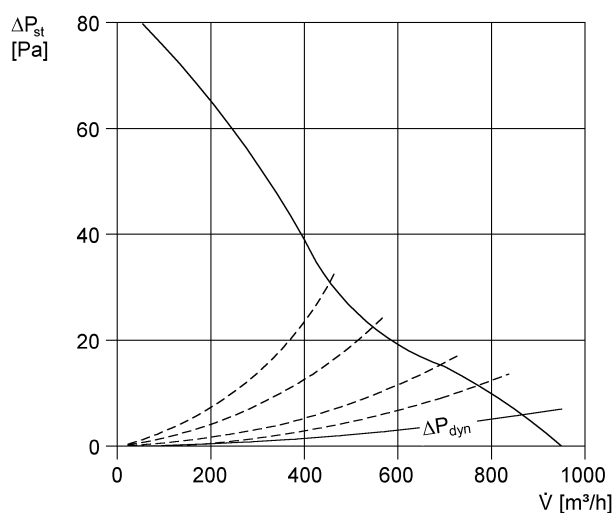

DZD 30/6 B Ex t

Vrijeme t_A	1390 sek
Način rada	S1
PTC DIN 44082	M 80
Potvrda o provjeri prototipa EZ-a	TÜV-A 19 ATEX0104 X, IECEx EPS 19.0020X
Klasa temperature	T135°C
Toplinska klasa izolacijskih materijala Th. Cl.	155 (F)
Jedinica za pakiranje	1 kom
Asortiman	G
GTIN (EAN)	4012799878124

Razina jačine zvuka u opsegu buke

	63 Hz	125 Hz	250 Hz	500 Hz	1 kHz	2 kHz	4 kHz	8 kHz	Ukupno
L_{WA5}, visoko (dB(A))	-	-	-	-	-	-	-	-	64

L_{WA5} = razina jačine zvuka slobodnog usisa u dB

Krivulja