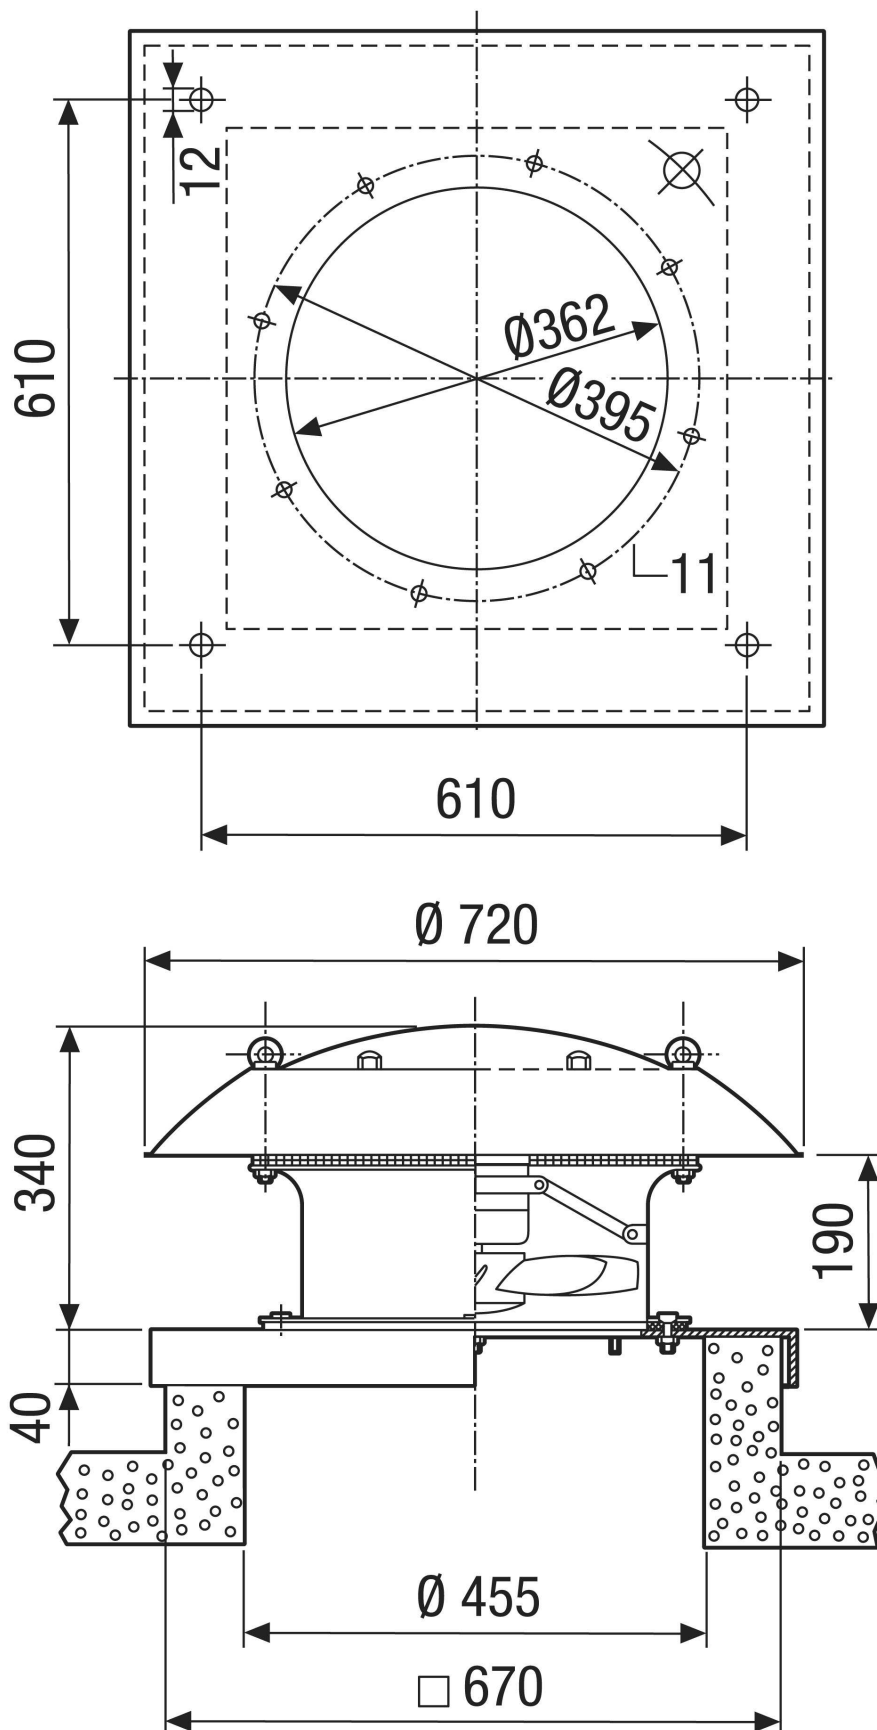

DZD 35/2 B Ex t

Kratka informacija

Aksijalni krovni ventilator, vodoravno strujanje, DN 355, trofazna struja, zaštita od eksplozije, medij: prašina

Broj artikla

0087.0817

Tehnički podaci

Volumen zraka	4.280 m ³ /h
Brzina	2.880 1/min
Smjer zraka	Usis i odsis zraka
S mogućnošću upravljanja brzinom	–
Mogućnost obrnutog načina rada	✓
Vrsta napona	Trofazna struja
Nazivni napon	400 V
Frekvencija struje	50 Hz
Nominalna snaga	620 W
cosφ	0,67
I _{Nomin.}	1,3 A
I _{maks. kod U_{Nomin.}}	1,91 A
Vrsta zaštite	IP 64
Toplinska klasa	F
Materijal	Čelični lim, pocinčani
Boja	pocinčano
Težina	24,1 kg
Težina s pakovanjem	28,8 kg
Nominalna dužina	355 mm
Širina	720 mm
Visina	380 mm
Dubina	720 mm
Širina s pakovanjem	790 mm
Visina s pakovanjem	435 mm
Dubina s pakovanjem	790 mm
Oznaka EX u skladu s Direktivom ATEX	Ex II 2 D
Oznaka EX u skladu s normom	Ex tb IIIC T200°C Db IP64 X / Ex h IIIC T200°C Db X
Temperatura okoline Ta	-40 °C ≤ Ta ≤ +60 °C
I _A /I _N	6,9

Crtež s veličinama [mm]

PROIZVODLIST PROIZVODA

DZD 35/2 B Ex t