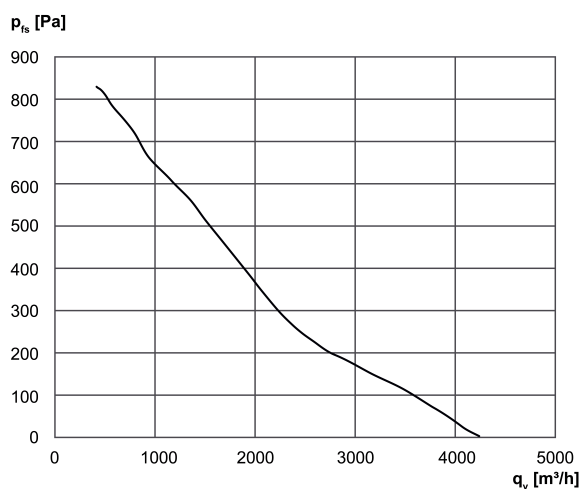

DZD 35/2 B Ex t

Vrijeme t_A	35 sek
Način rada	S1
PTC DIN 44082	M 100
Potvrda o provjeri prototipa EZ-a	TÜV-A 19 ATEX0104 X, IECEx EPS 19.0020X
Klasa temperature	T200°C
Toplinska klasa izolacijskih materijala Th. Cl.	155 (F)
Jedinica za pakiranje	1 kom
Asortiman	G
GTIN (EAN)	4012799878179

Razina jačine zvuka u opsegu buke

	63 Hz	125 Hz	250 Hz	500 Hz	1 kHz	2 kHz	4 kHz	8 kHz	Ukupno
L_{WA5}, visoko (dB(A))	–	–	–	–	–	–	–	–	97

L_{WA5} = razina jačine zvuka slobodnog usisa u dB

Krivulja