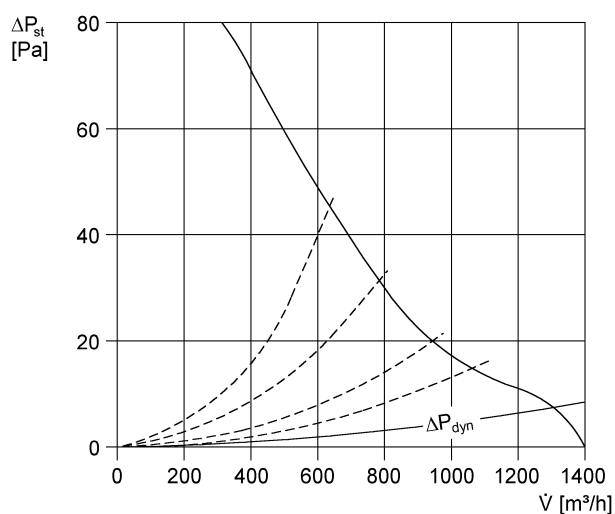

DZD 35/6 A-Ex

Broj artikla

0087.0770

Kratka informacija

Aksijalni krovni ventilator, vodoravno strujanje, DN 355, trofazna struja, zaštita od eksplozije

Tehnički podaci

Volumen zraka	1.370 m³/h
Brzina	985 1/min
Nominalna snaga	115 W
I_{Nomin.}	0,62 A
I_{Maks.}	0,67 A
Težina	28,6
I_A/I_N	2,6
Odobrenje za eksplozivna područja	84/3890
Jedinica za pakiranje	1 kom
Asortiman	C
GTIN (EAN)	4012799877707

Razina jačine zvuka u opsegu buke

	63 Hz	125 Hz	250 Hz	500 Hz	1 kHz	2 kHz	4 kHz	8 kHz	Ukupno
L_{WA5, visoko} (dB(A))	-	-	-	-	-	-	-	-	69

L_{WA5} = razina jačine zvuka slobodnog usisa u dB

Krivulja