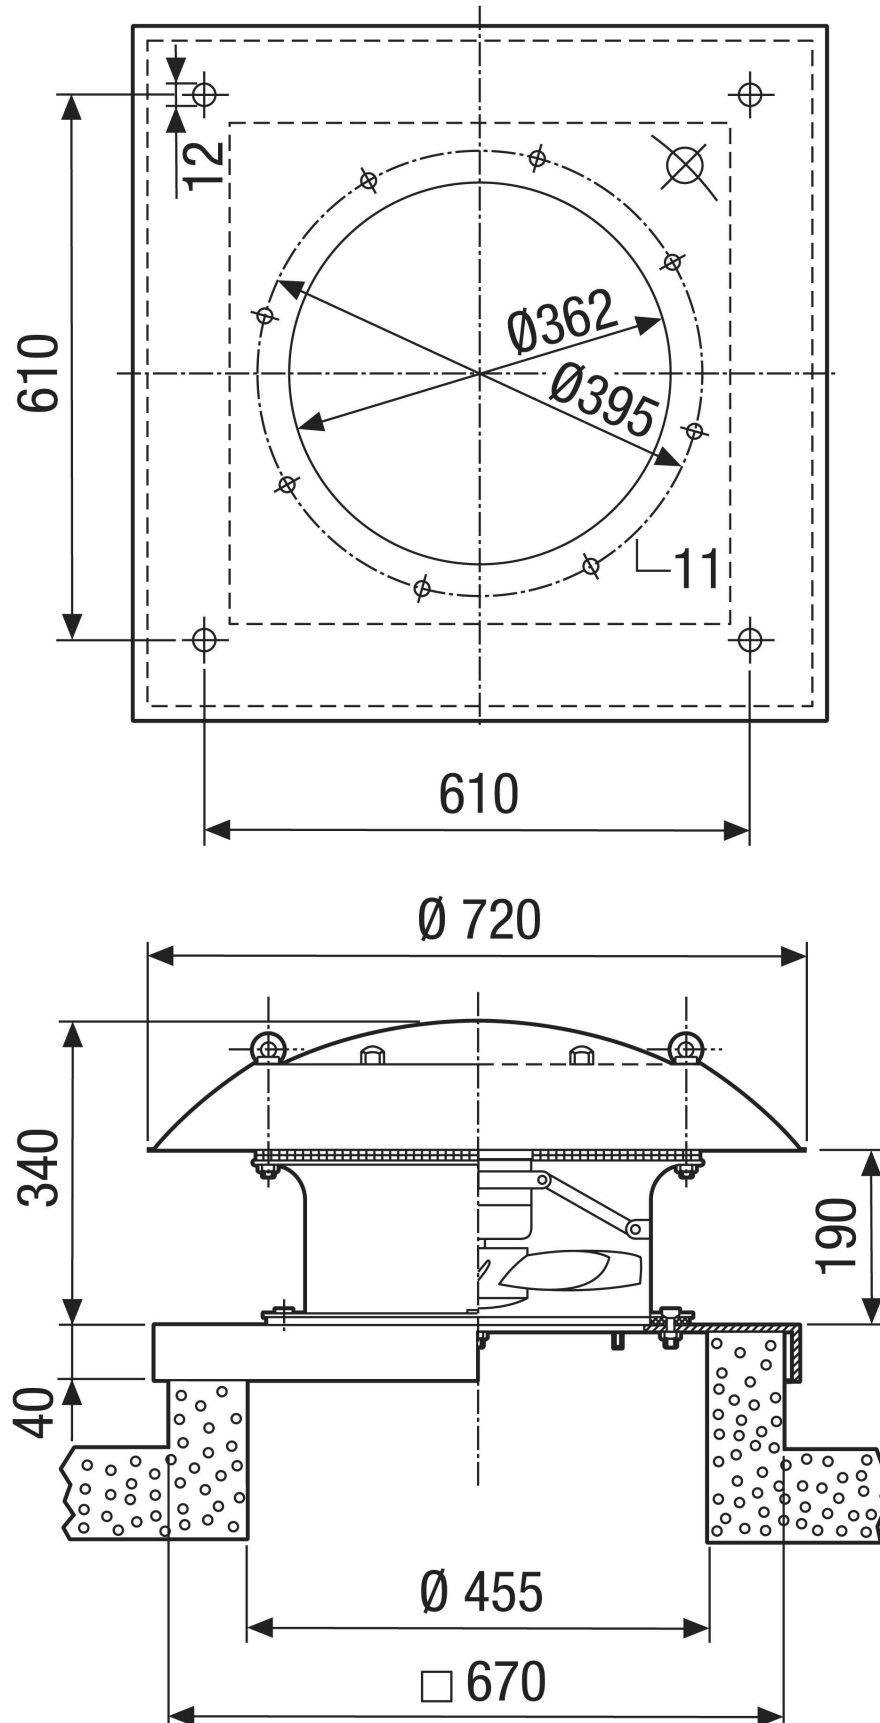

## Tehnički podaci

Volumen zraka	1.370 m <sup>3</sup> /h
Brzina	965 1/min
Smjer zraka	Usis i odsis zraka
S mogućnošću upravljanja brzinom	✓
Mogućnost obrnutog načina rada	✓
Vrsta napona	Trofazna struja
Nazivni napon	400 V
Frekvencija struje	50 Hz
Nominalna snaga	40 W
cosφ	0,42
I <sub>Nomin.</sub>	0,13 A
I <sub>maks. kod U<sub>Nomin.</sub></sub>	0,13 A
Vrsta zaštite	IP 64
Toplinska klasa	F
Materijal	Čelični lim, pocinčani
Boja	pocinčano
Težina	22,7 kg
Težina s pakovanjem	27,32 kg
Nominalna dužina	355 mm
Širina	720 mm
Visina	380 mm
Dubina	720 mm
Širina s pakovanjem	790 mm
Visina s pakovanjem	435 mm
Dubina s pakovanjem	790 mm
Oznaka EX u skladu s Direktivom ATEX	Ex II 2 D
Oznaka EX u skladu s normom	Ex tb IIIC T135°C Db IP64 X / Ex h IIIC T135°C Db X
Temperatura okoline Ta	-40 °C ≤ Ta ≤ +40 °C
I <sub>A</sub> /I <sub>N</sub>	3,2

# DZD 35/6 B Ex t

Crtež s veličinama [mm]

PROIZVODLIST PROIZVODA

DZD 35/6 B Ex t