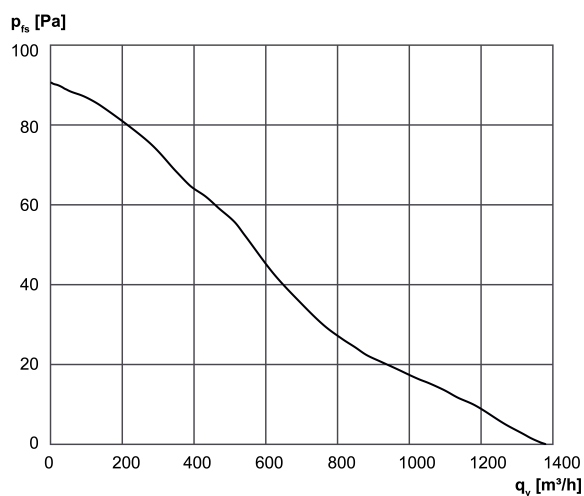

DZD 35/6 B Ex t

Vrijeme t_A	1390 sek
Način rada	S1
PTC DIN 44082	M 80
Potvrda o provjeri prototipa EZ-a	TÜV-A 19 ATEX0104 X, IECEx EPS 19.0020X
Klasa temperature	T135°C
Toplinska klasa izolacijskih materijala Th. Cl.	155 (F)
Jedinica za pakiranje	1 kom
Asortiman	G
GTIN (EAN)	4012799878155

Razina jačine zvuka u opsegu buke

	63 Hz	125 Hz	250 Hz	500 Hz	1 kHz	2 kHz	4 kHz	8 kHz	Ukupno
L_{WA5}, visoko (dB(A))	-	-	-	-	-	-	-	-	69

L_{WA5} = razina jačine zvuka slobodnog usisa u dB

Krivulja