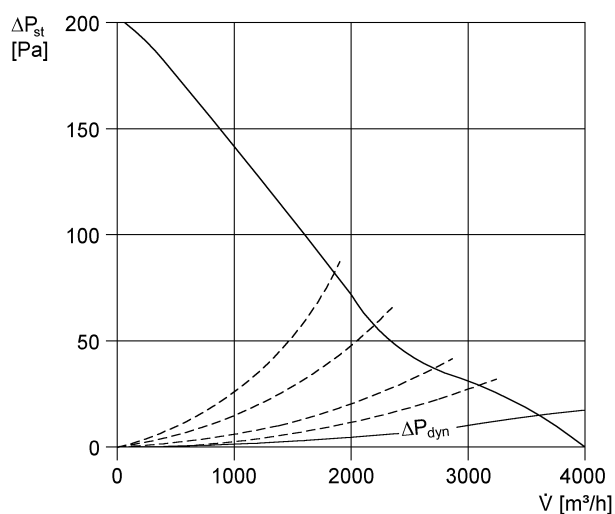

DZD 50/6 A-Ex

Broj artikla

0087.0785

Kratka informacija

Aksijalni krovni ventilator, vodoravno strujanje, DN 500, trofazna struja, zaštita od eksplozije

Tehnički podaci

Volumen zraka	4.000 m ³ /h
Brzina	920 1/min
Nominalna snaga	275 W
I _{Nomin.}	0,71 A
I _{Maks.}	0,71 A
Težina	40,4
I _A /I _N	2,2
Odobrenje za eksplozivna područja	84/3898
Jedinica za pakiranje	1 kom
Asortiman	C
GTIN (EAN)	4012799877851

Razina jačine zvuka u opsegu buke

	63 Hz	125 Hz	250 Hz	500 Hz	1 kHz	2 kHz	4 kHz	8 kHz	Ukupno
L _{WA5, visoko} (dB(A))	-	-	-	-	-	-	-	-	77

L_{WA5} = razina jačine zvuka slobodnog usisa u dB

Krivulja

DZD 50/6 A-Ex

Crtež s veličinama [mm]