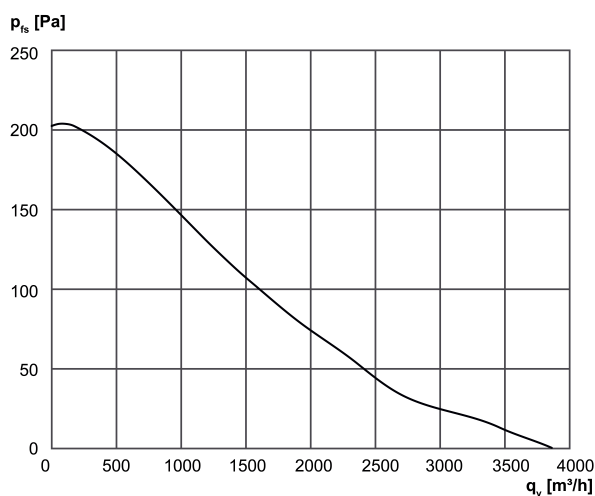

DZD 50/6 B Ex t

Vrijeme t_A	240 sek
Način rada	S1
PTC DIN 44082	M 100
Potvrda o provjeri prototipa EZ-a	TÜV-A 19 ATEX0104 X, IECEx EPS 19.0020X
Klasa temperature	T135°C
Toplinska klasa izolacijskih materijala Th. Cl.	155 (F)
Jedinica za pakiranje	1 kom
Asortiman	G
GTIN (EAN)	4012799878209

Razina jačine zvuka u opsegu buke

	63 Hz	125 Hz	250 Hz	500 Hz	1 kHz	2 kHz	4 kHz	8 kHz	Ukupno
L_{WA5}, visoko (dB(A))	–	–	–	–	–	–	–	–	77

L_{WA5} = razina jačine zvuka slobodnog usisa u dB

Krivulja