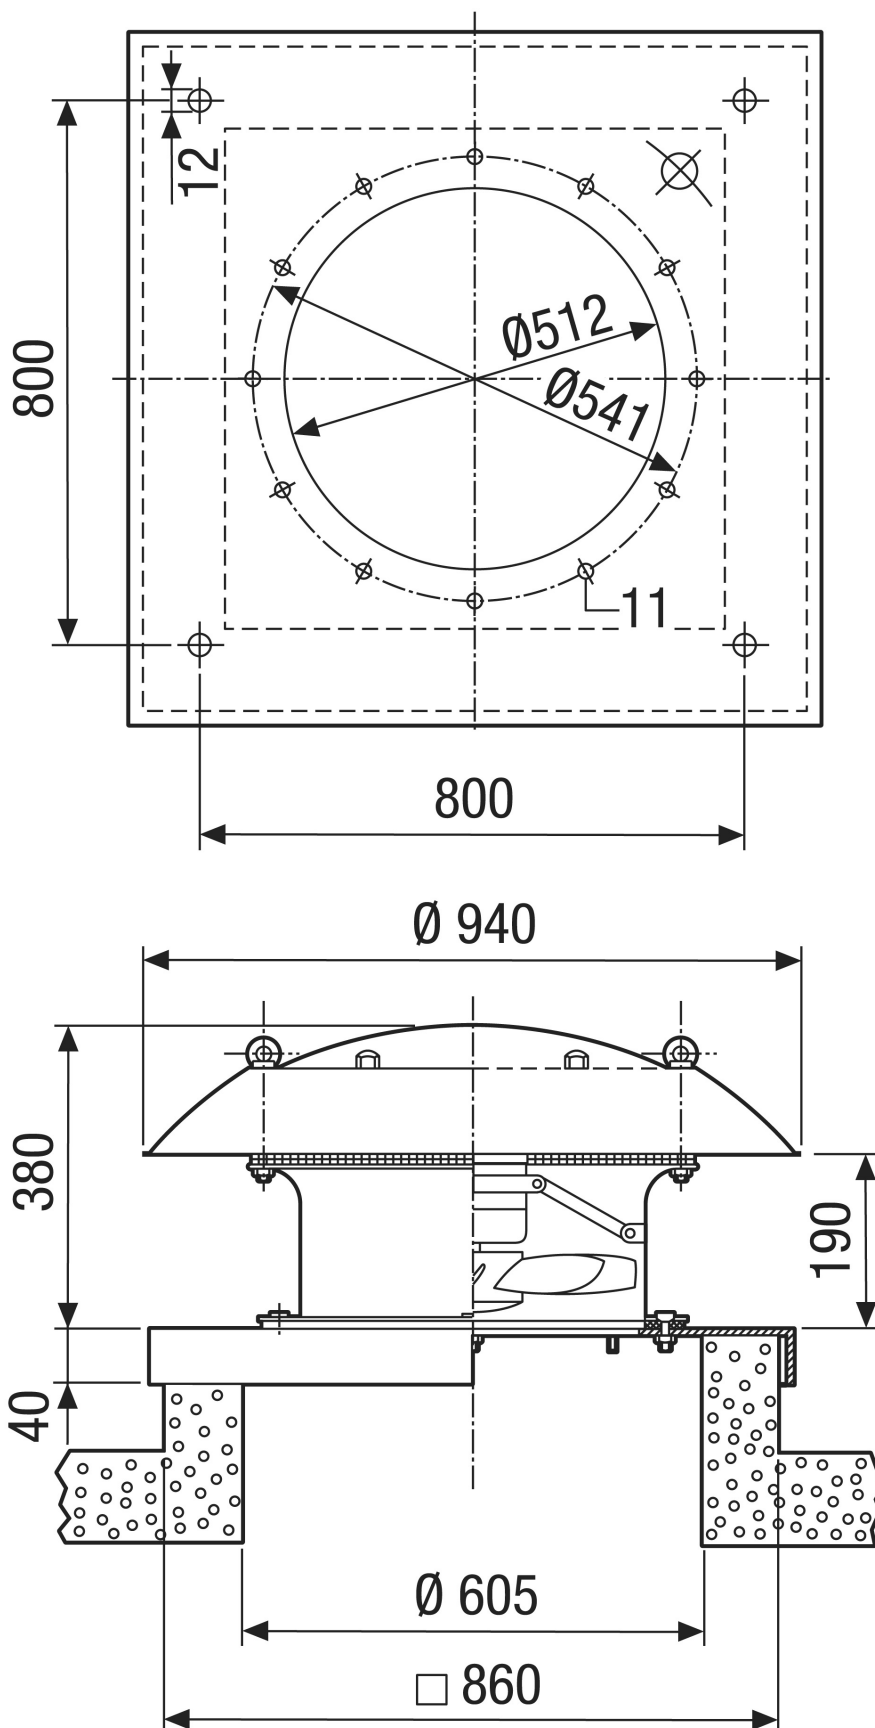

DZD 50/6 B Ex t

Kratka informacija

Aksijalni krovni ventilator, vodoravno strujanje, DN 500, trofazna struja, zaštita od eksplozije, medij: prašina

Broj artikla

0087.0820

Tehnički podaci

Volumen zraka	3.870 m ³ /h
Brzina	950 1/min
Smjer zraka	Usis i odsis zraka
S mogućnošću upravljanja brzinom	✓
Mogućnost obrnutog načina rada	✓
Vrsta napona	Trofazna struja
Nazivni napon	400 V
Frekvencija struje	50 Hz
Nominalna snaga	180 W
cosφ	0,45
I _{Nomin.}	0,58 A
I _{maks. kod U_{Nomin.}}	0,65 A
Vrsta zaštite	IP 64
Toplinska klasa	F
Materijal	Čelični lim, pocinčani
Boja	pocinčano
Težina	33 kg
Težina s pakovanjem	40 kg
Nominalna dužina	500 mm
Širina	940 mm
Visina	420 mm
Dubina	940 mm
Širina s pakovanjem	940 mm
Visina s pakovanjem	510 mm
Dubina s pakovanjem	940 mm
Oznaka EX u skladu s Direktivom ATEX	Ex II 2 D
Oznaka EX u skladu s normom	Ex tb IIIC T135°C Db IP64 X / Ex h IIIC T135°C Db X
Temperatura okoline Ta	-40 °C ≤ Ta ≤ +40 °C
I _A /I _N	3

Crtež s veličinama [mm]

PROIZVODLIST PROIZVODA

DZD 50/6 B Ex t