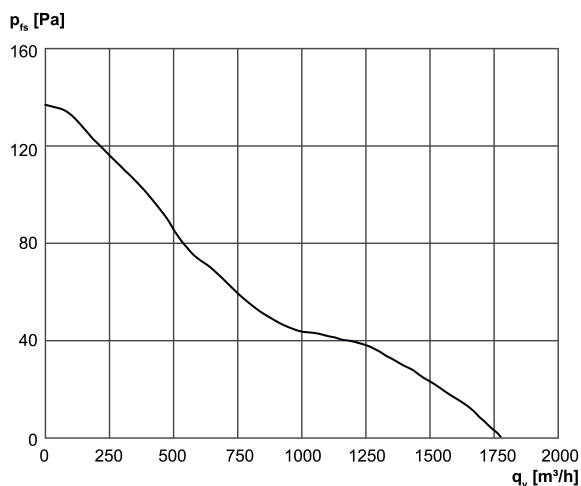

DZR 30/4 B Ex e

Temperatura okoline Ta	-20 °C ≤ Ta ≤ +60 °C
I_A/I_N	3,4
Vrijeme t_A	170 sek
Način rada	S1
PTC DIN 44082	M 130
Potvrda o provjeri prototipa EZ-a	TÜV-A 19 ATEX0103 X, IECEx EPS 19.0019X
Klasa temperature	T3
Toplinska klasa izolacijskih materijala Th. Cl.	155 (F)
Jedinica za pakiranje	1 kom
Asortiman	C
GTIN (EAN)	4012799867043

Razina jačine zvuka u opsegu buke

	63 Hz	125 Hz	250 Hz	500 Hz	1 kHz	2 kHz	4 kHz	8 kHz	Ukupno
L_{WA5, visoko} (dB(A))	-	-	-	-	-	-	-	-	66

L_{WA5} = razina jačine zvuka slobodnog usisa u dB

Krivulja