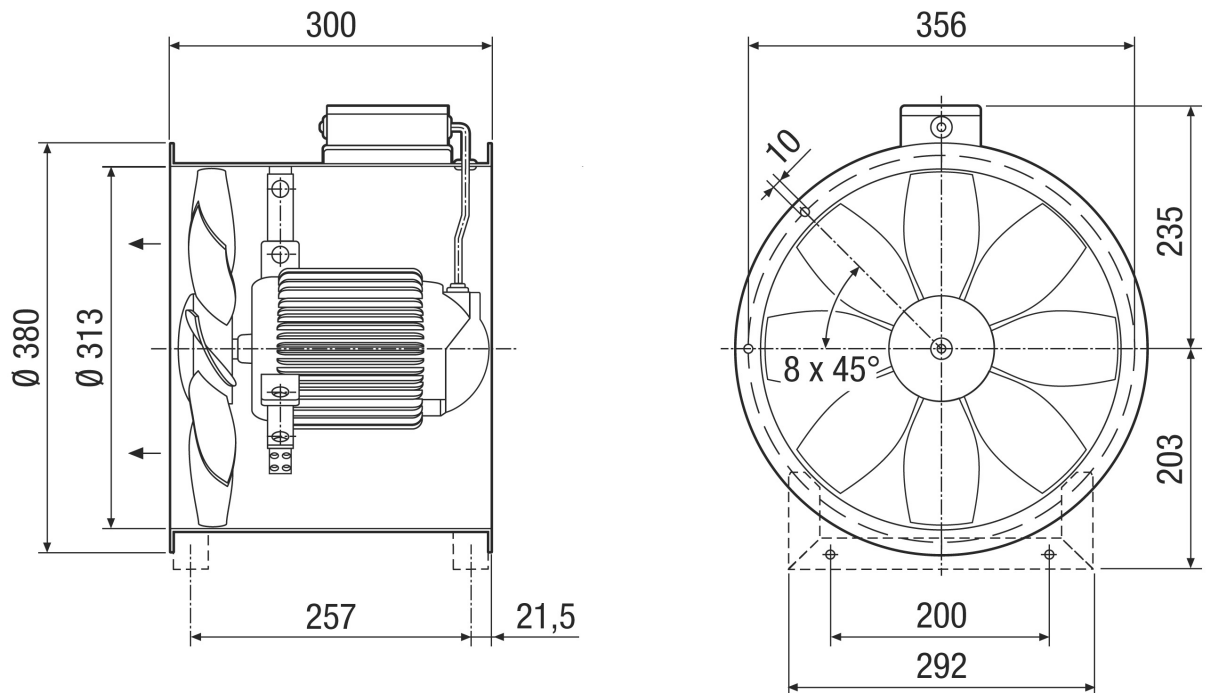

Broj artikla

0086.0704

Tehnički podaci

| | |
|---|--|
| Volumen zraka | 1.760 m ³ /h |
| Brzina | 1.475 1/min |
| Tip propelera | aksijalni |
| S mogućnošću upravljanja brzinom | ✓ |
| Mogućnost obrnutog načina rada | ✓ |
| Vrsta napona | Trofazna struja |
| Nazivni napon | 400 V |
| Frekvencija struje | 50 Hz |
| Nominalna snaga | 95 W |
| cosφ | 0,28 |
| I _{Nomin.} | 0,48 A |
| I _{maks. kod U_{Nomin.}} | 0,49 A |
| Vrsta zaštite | IP 64 |
| Toplinska klasa | F |
| Položaj za ugradnju | okomito / vodoravno |
| Materijal | Čelični lim, pocinčani |
| Materijal kućišta | Čelični lim, pocinčani |
| Boja | pocinčano |
| Težina | 9,47 kg |
| Težina s pakovanjem | 10,39 kg |
| Nominalna dužina | 300 mm |
| Širina | 424 mm |
| Visina | 424 mm |
| Dubina | 300 mm |
| Širina s pakovanjem | 425 mm |
| Visina s pakovanjem | 430 mm |
| Dubina s pakovanjem | 330 mm |
| Oznaka EX u skladu s Direktivom ATEX | Ex II 2 G |
| Oznaka EX u skladu s normom | Ex eb IIB + H ₂ T3 Gb / Ex h IIB + H ₂ T3 Gb |

L_{WA5} = razina jačine zvuka slobodnog usisa u dB

Krivulja

DZR 30/4 B Ex e

Crtež s veličinama [mm]

Broj otvora prirubnice: 8