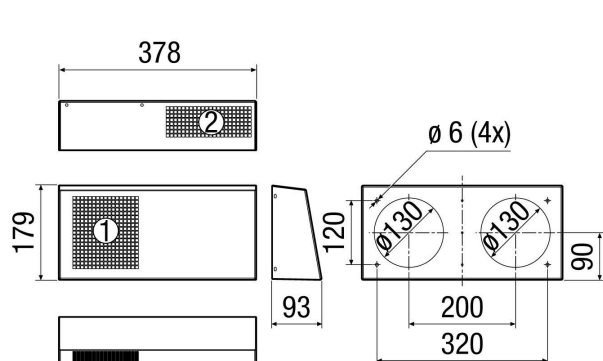

Duo KWS W

Kratka informacija

Vanjski poklopac od plemenitog čelika s odvojenim vođenjem vanjskog i istrošenog zraka. Ispuhivanje sprijeda, usisavanje odozdo. Boja: bijela, obloženo prahom, slična RAL 9010

Broj artikla 0093.1441

Tehnički podaci

Mjesto ugradnje	Vanjski zid
Vrsta ugradnje	Nadžbukno
Materijal	Plemeniti čelik
Boja	bijela, obloženo prahom, slična RAL 9010
Težina	1,6 kg
Promjer priključka	125 mm
Širina	378 mm
Visina	179 mm
Dubina	93 mm
Jedinica za pakiranje	1 kom
Asortiman	K
GTIN (EAN)	401279990956

Crtež s veličinama [mm]

① Istrošeni zrak

② Vanjski zrak