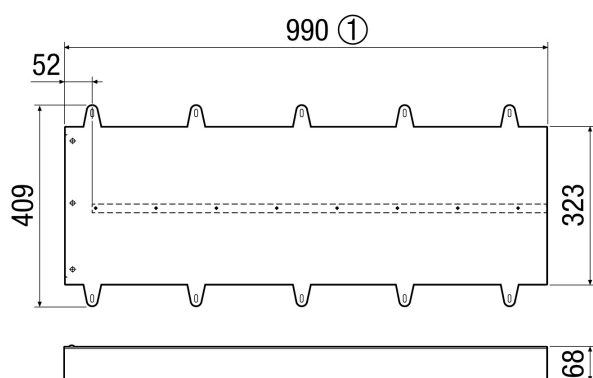

Duo LEV

Kratka informacija

Produžetak elementa okvira kao opcija pribora za element okvira Duo LE za ugradnju u prozorski okvir

Broj artikla 0093.0089

Tehnički podaci

Volumen zraka	60 m ³ /h
Materijal	Aluminij/plemeniti čelik
Boja	Aluminij, lakirani
Težina	2,42 kg
Težina s pakovanjem	3,11 kg
Širina	1.000 mm
Visina	410 mm
Dubina	64 mm
Širina s pakovanjem	1.010 mm
Visina s pakovanjem	455 mm
Dubina s pakovanjem	110 mm
Jedinica za pakiranje	1 kom
Asortiman	K
GTIN (EAN)	4012799930891

Crtež s veličinama [mm]

① Produljenje, s mogućnošću skraćanja