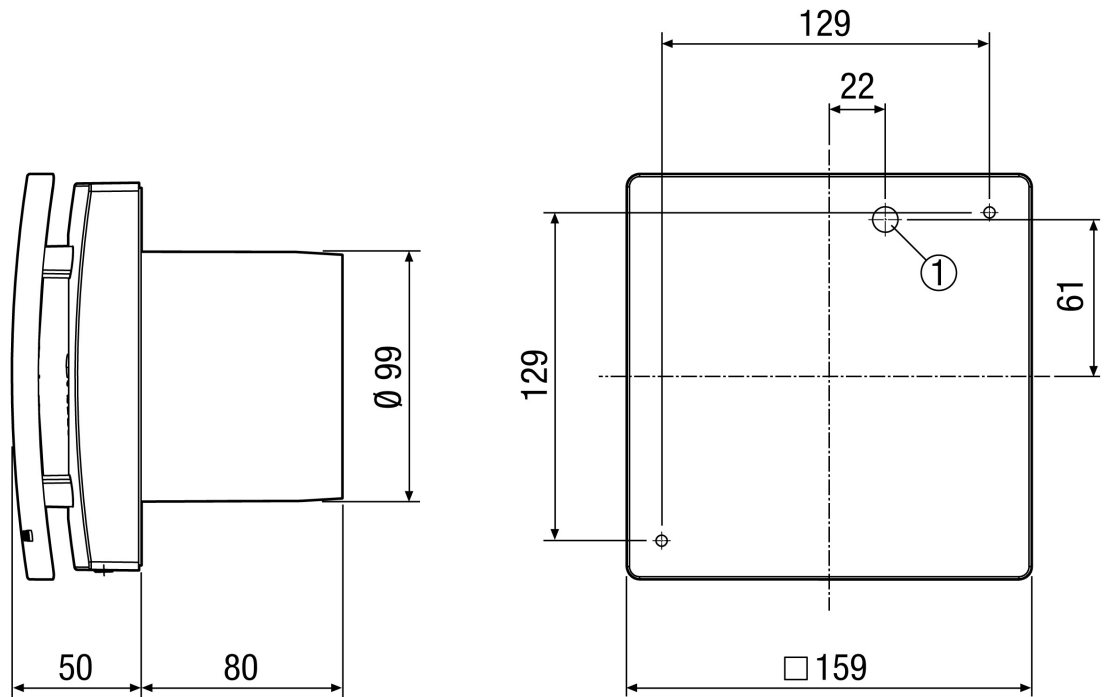

Krivulja

ECA 100 ipro RC

Crtež s veličinama [mm]

① Ulaz kabela