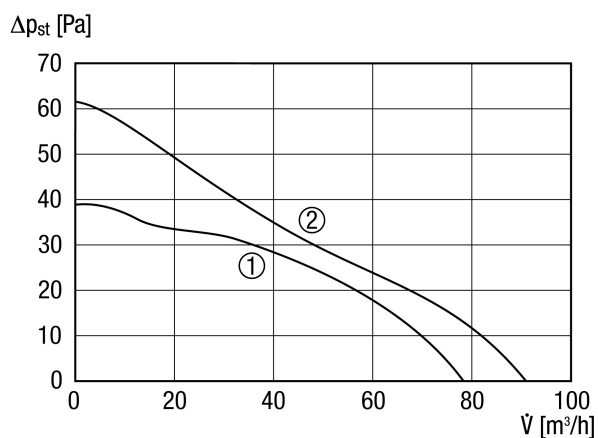

ECA 100 ipro RC

Temperatura struje zraka kod I_{Maks}.	40 °C
Temperatura okoline	-10 °C do 40 °C
Razina zvučnog tlaka	27 dB(A) / 32 dB(A) (Razmak 3 m, uvjeti slobodnog polja)
Jedinica za pakiranje	1 kom
Asortiman	A
GTIN (EAN)	4012799842101

Krivulja